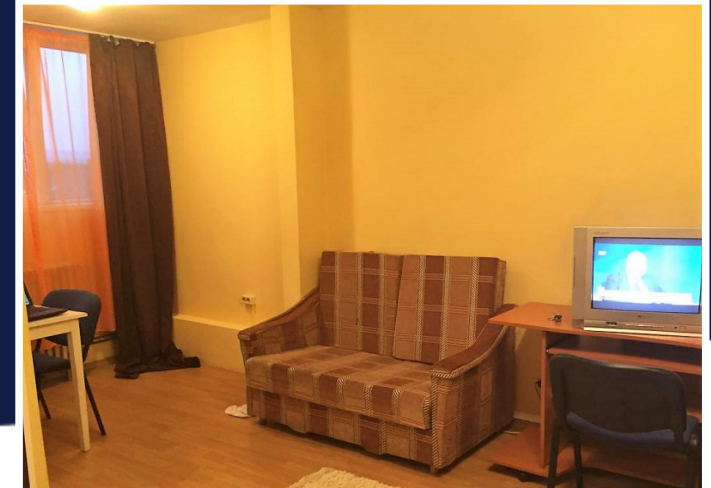

**GARSONIERA CONFORT 1, ETAJ
INTERMEDIAT, CU LOC DE PARCARE,
MOBILATA SI UTILATA**

DE VANZARE

ID: P6962

Pret: 49 500 €

Supr. utila: 32 m²

Nr.camere: 1

Etaj: 3/4

PERSOANA DE CONTACT: ADA CARABA