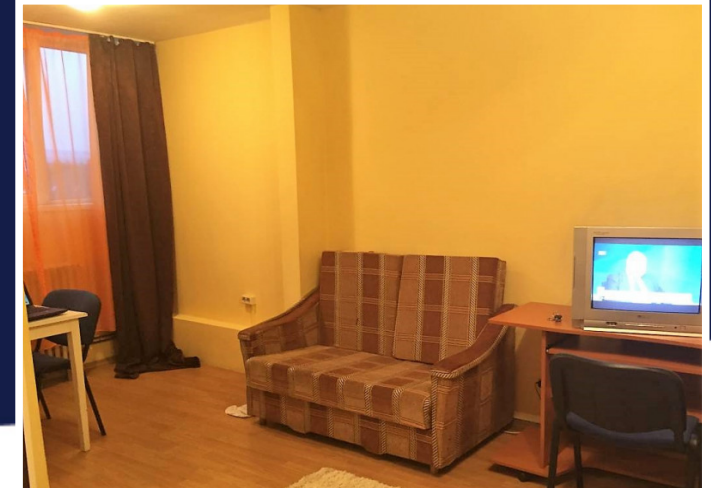

**GARSONIERA CONFORT 1, ETAJ
INTERMEDIAR, CU LOC DE PARCARE,
MOBILATA SI UTILATA**

DE VANZARE

ID: P6962

Supr. utila: 32 m²

Nr.camere: 1

Etaj: 3/4

Pret: 44 900 €

PERSOANA DE CONTACT: ADA CARABA