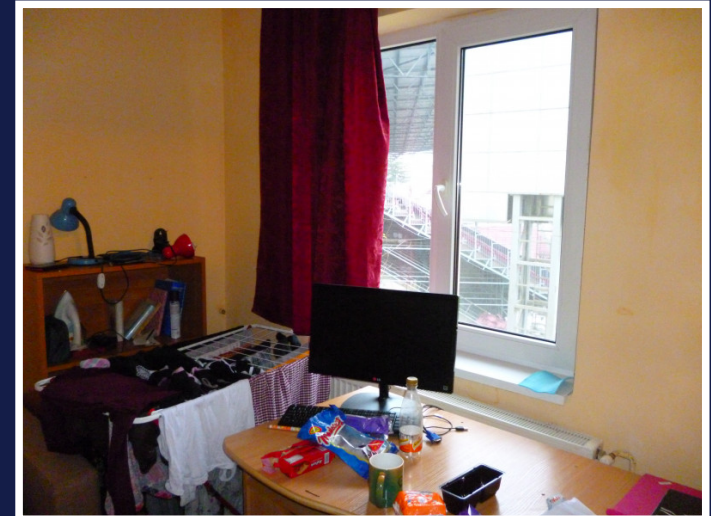

**GARSONIERA MOBILATA DE VANZARE, 22
MP, STRADA GRUIA
ID: P7772**

DE VANZARE

PERSOANA DE CONTACT: FLORIN MOLDOVAN
TEL.MOBIL: 0727.228813
EMAIL: office@weltimobiliare.ro