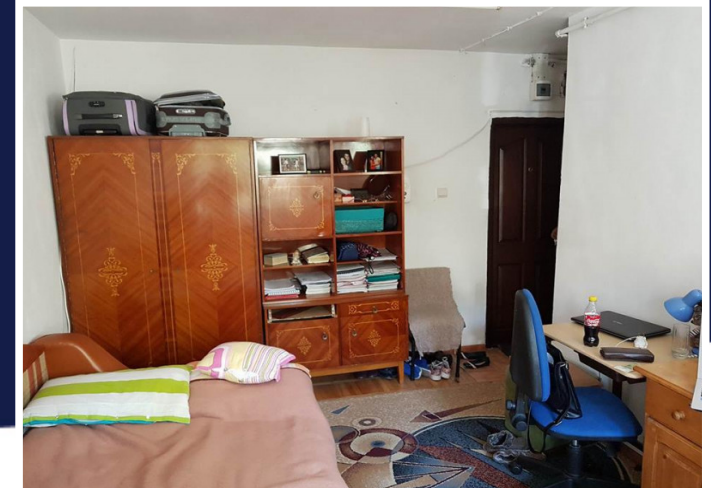

**GARSONIERA PE STRADA ONISIFOR GHIBU,
LA 10 MINUTE (PE JOS), FATA DE CENTRU
ID: P9888**

DE VANZARE

Pret: 43 000 €

Supr. utila: 20 m²

Nr.camere: 1

**PERSOANA DE CONTACT: FLORIN-DAN POP
TEL.MOBIL: 0733.223900
EMAIL: office@weltimobiliare.ro**