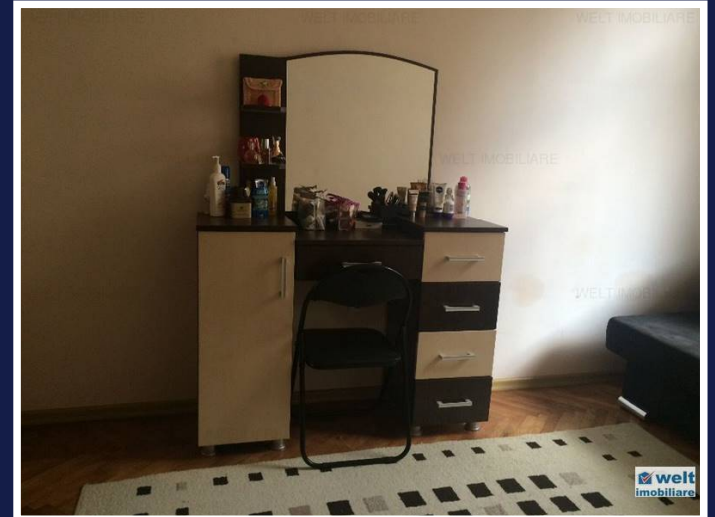

**VANZARE GARSONIERA CU CENTRALA
TERMICA PROPRIE! ZONA PIETEI MIHAI
VITEAZU!**

DE VANZARE

ID: T0G70

Supr. utila: 23 m²

Nr.camere: 1

Pret: 42 000 €

PERSOANA DE CONTACT: ALINA LUCACIU

TEL.MOBIL: 0799.949550