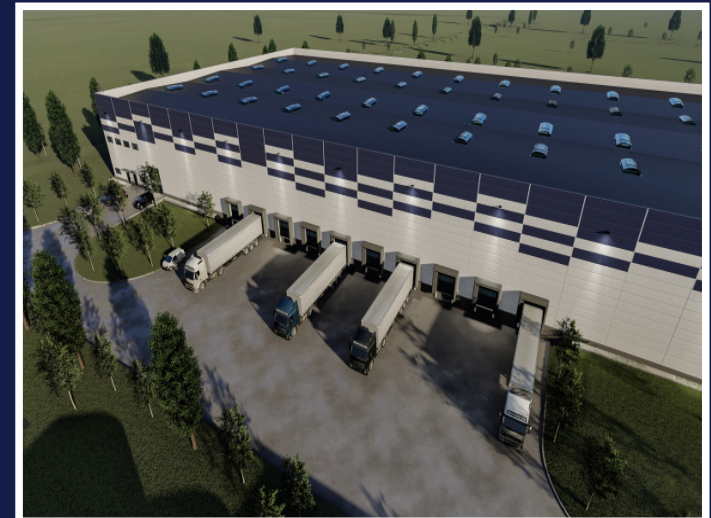

HALE LOGISTICA SAU PRODUCTIE, NOD
TURDA AUTOSTRADA A3
ID: P24384

DE INCHIRIAT

Pret: 16 000 €/h □ nap

Suprafata: 4000

Nr. incaperi: 1

PERSOANA DE CONTACT: COTLIN BONTE

TEL.MOBIL: 0799.994041

EMAIL: office@weltimobiliare.ro