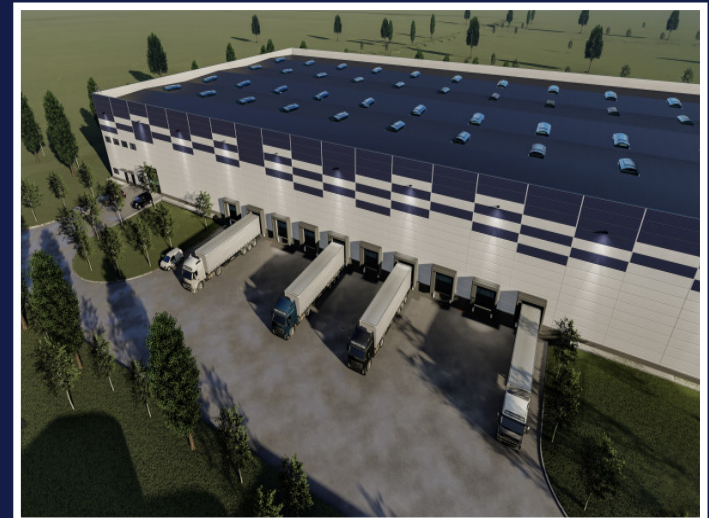

**SPATII INDUSTRIALE MODERNE LANGA NOD
AUTOSTRADA TURDA
ID: P24384**

DE INCHIRIAT

Pret: 16 000 €/h □ nap

Suprafata: 4000

Nr. incaperi: 1

PERSOANA DE CONTACT: COTLIN BONTE

TEL.MOBIL: 0799.994041

EMAIL: office@weltimobiliare.ro