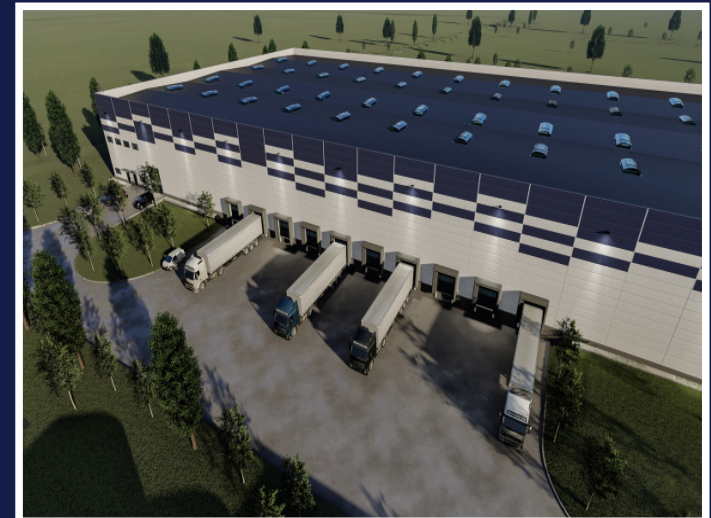

HALE LOGISTICA SAU PRODUCTIE, NOD  
TURDA AUTOSTRADA A3  
ID: P24384

DE INCHIRIAT

Pret: 16 000 €/h □ nap

Suprafata: 4000

Nr. incaperi: 1

PERSOANA DE CONTACT: COTLIN BONTE

TEL.MOBIL: 0799.994041

EMAIL: [office@weltimobiliare.ro](mailto:office@weltimobiliare.ro)