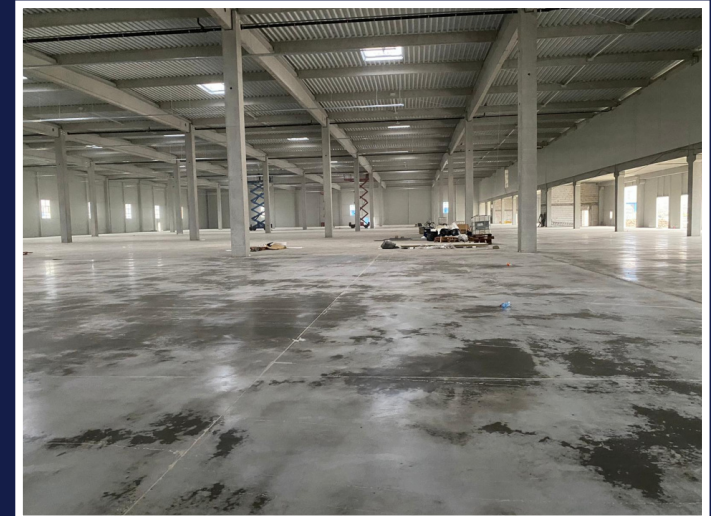

SPATIU DEPOZITARE SAU PRODUCTIE 920MP,
NOD AUTOSTRADA A3 - RAR GILAU
ID: P47284

DE INCHIRIAT

PERSOANA DE CONTACT: COTLIN BONTE

TEL.MOBIL: 0799.994041

EMAIL: office@weltimobiliare.ro