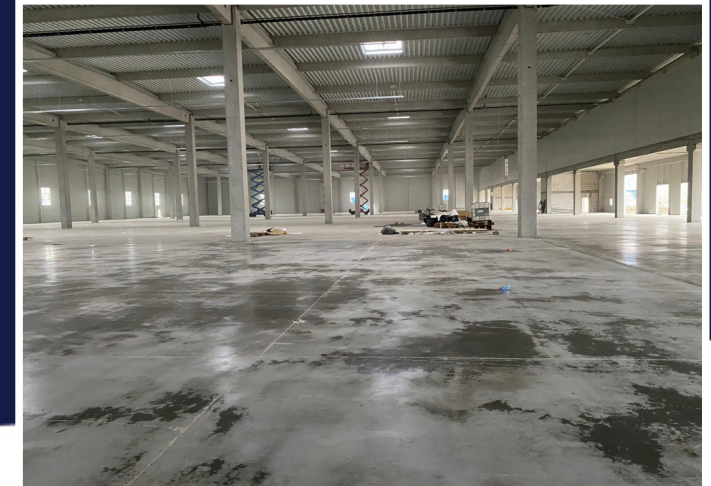

SPATIU DEPOZITARE SAU PRODUCTIE 920MP,
NOD AUTOSTRADA A3 - RAR GILAU
ID: P47284

DE INCHIRIAT

PERSOANA DE CONTACT: COTLIN BONTE

TEL.MOBIL: 0799.994041

EMAIL: office@weltimobiliare.ro