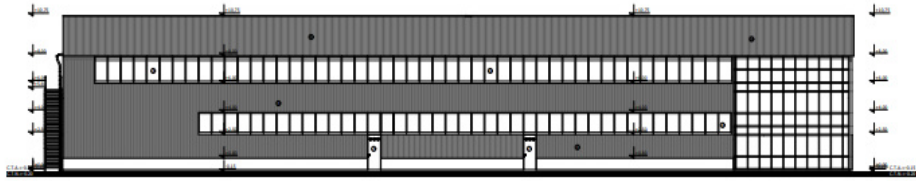

INCHIRIERE HALA INDUSTRIALA - FLORESTI /
GILAU - DN1
ID: P47907

DE INCHIRIAT

Pret: 16 800 €/h □ nap

Suprafata: 2800

Nr. incaperi: 2

PERSOANA DE CONTACT: CORINA □□GUREAN

TEL.MOBIL: 0727228813

EMAIL: office@weltimobiliare.ro