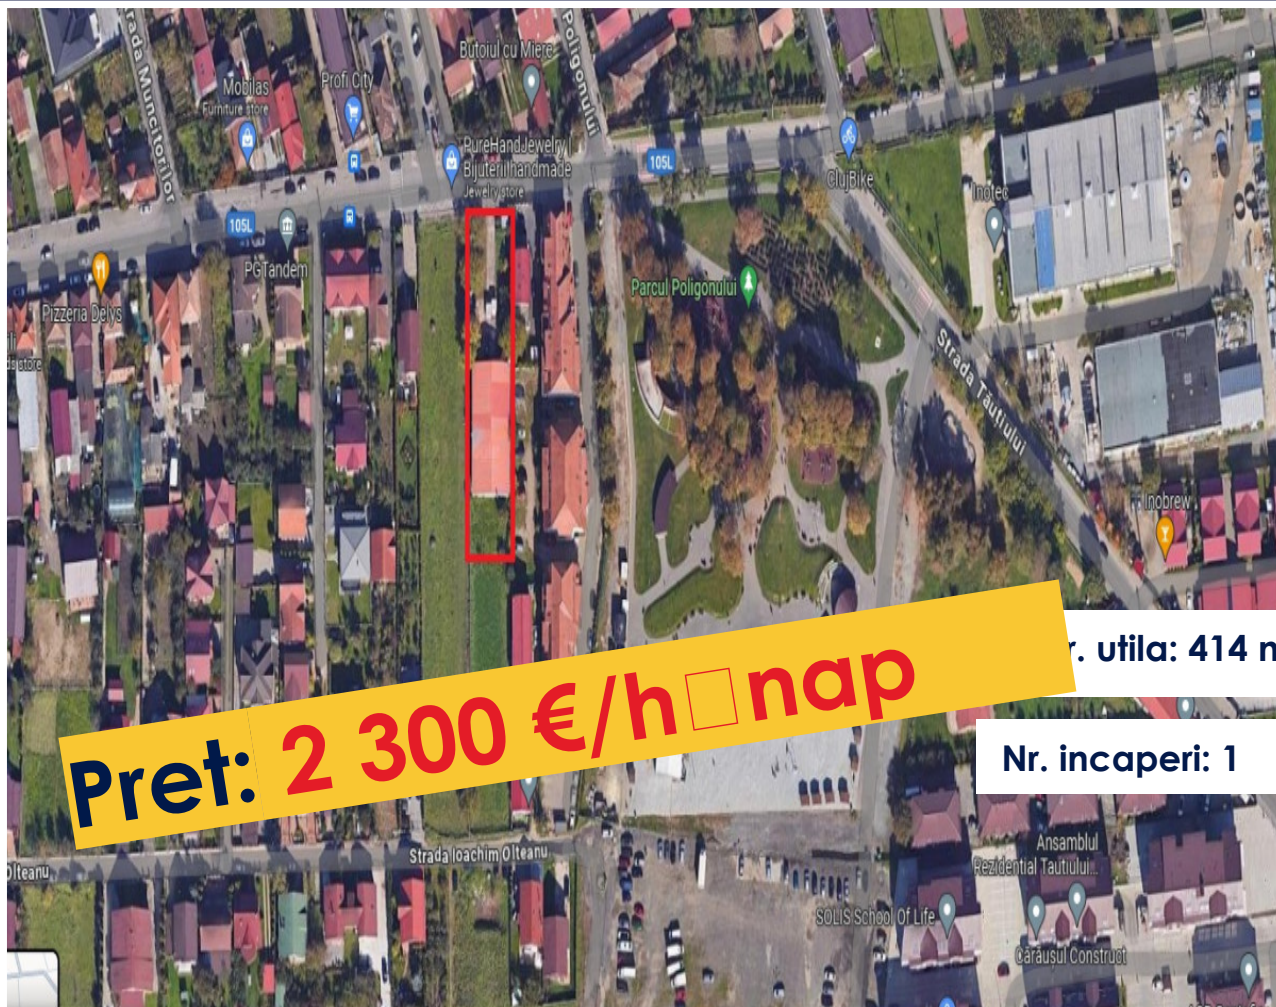

**SPATIU MIXT 414MP, CURTE SI PARCARI,  
LANGA PARCUL POLOGONULUI FLORESTI  
ID: P39939**

**DE INCHIRIAT**

**Pret: 2 300 €/h □ nap**

Nr. utila: 414 m<sup>2</sup>

Nr. incaperi: 1

**PERSOANA DE CONTACT: COTLIN BONTE**  
**TEL.MOBIL: 0799.994041**  
**EMAIL: office@weltimobiliare.ro**