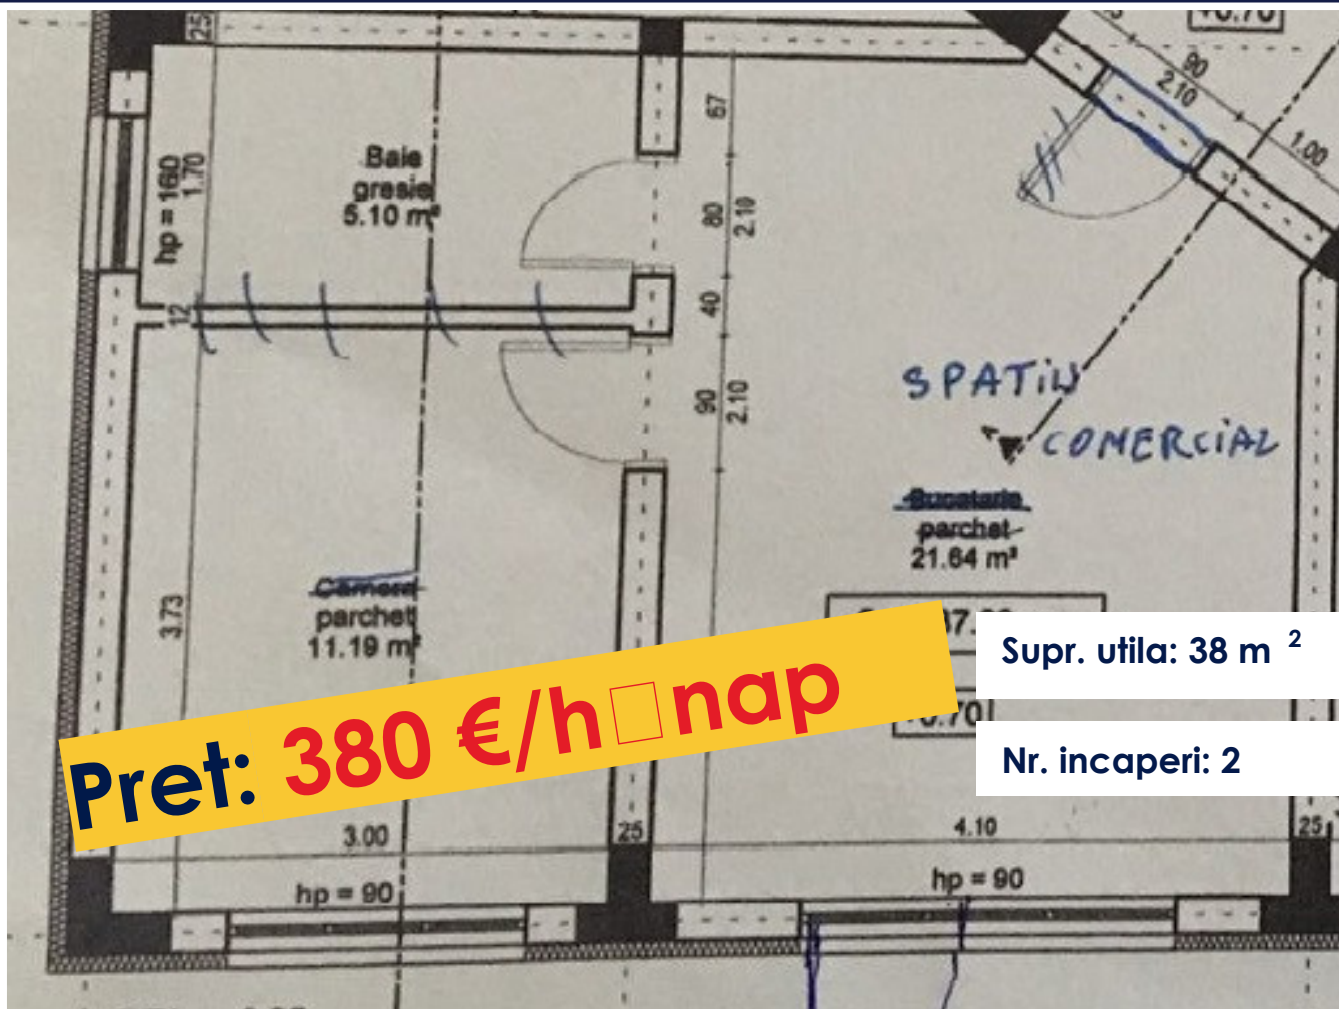

SPATIU COMERCIAL 38 MP, PARTER, FLORESTI,
ZONA TAUTI
ID: P11741

DE INCHIRIAT

Pret: 380 €/h □ nap

Supr. utila: 38 m²

Nr. incaperi: 2

PERSOANA DE CONTACT: WELT IMOBILIARE

TEL.MOBIL: 0756223366

EMAIL: office@weltimobiliare.ro