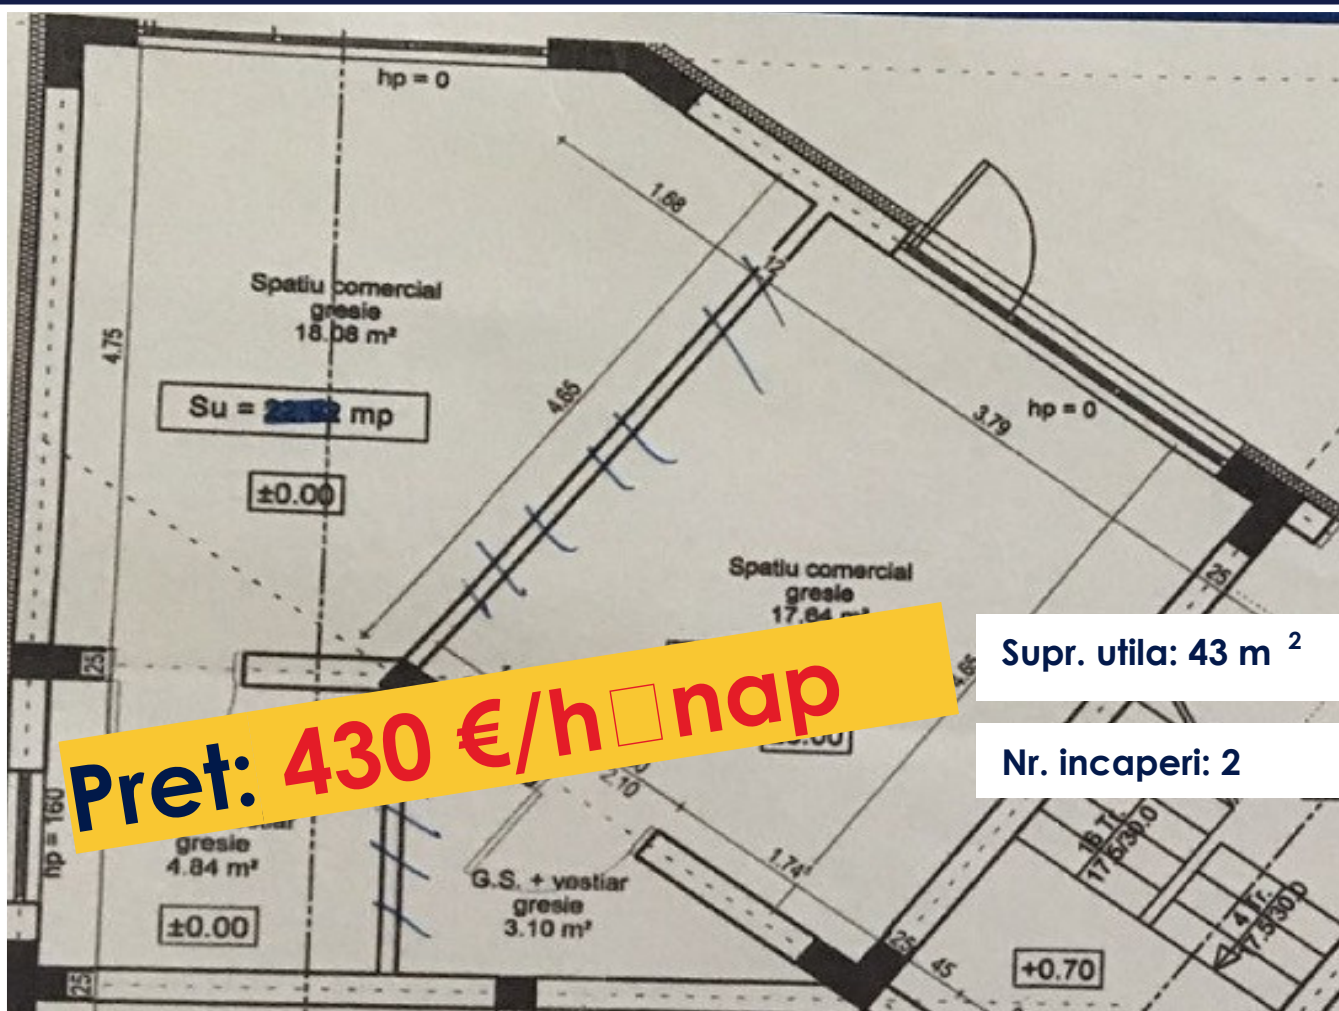

**SPATIU COMERCIAL CU VITRINA LA STRADA,
43 MP, ZONA TAUTI
ID: P11740**

DE INCHIRIAT

Pret: 430 €/h □ nap

Supr. utila: 43 m²

Nr. incaperi: 2

PERSONA DE CONTACT: WELT IMOBILIARE

TEL.MOBIL: 0756223366

EMAIL: office@weltimobiliare.ro