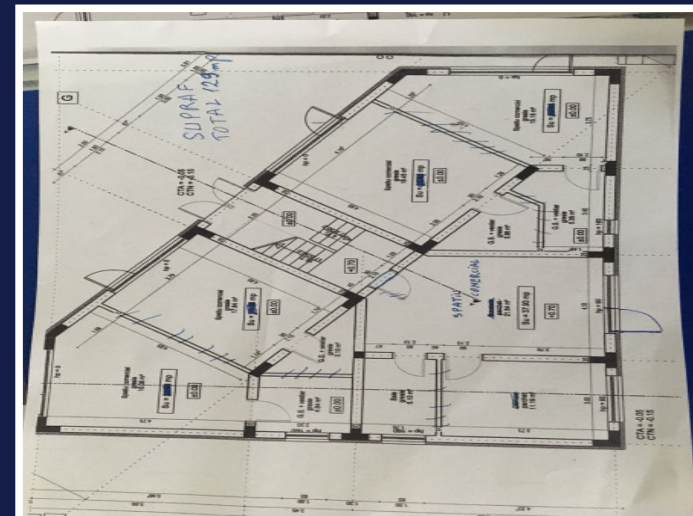

**SPATIU COMERCIAL CU VITRINA LA STRADA,
43 MP, ZONA TAUTI
ID: P11740**

DE INCHIRIAT

Pret: 430 €/h □ nap

Supr. utila: 43 m²

Nr. incaperi: 2

PERSONA DE CONTACT: WELT IMOBILIARE

TEL.MOBIL: 0756223366

EMAIL: office@weltimobiliare.ro