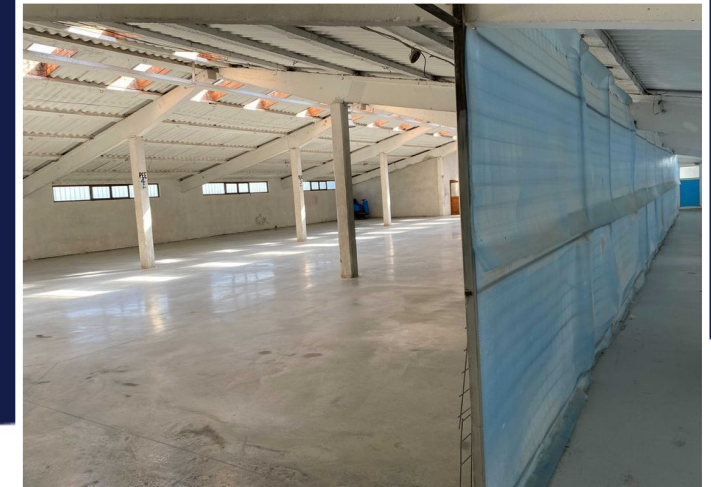

HALA 300MP DEPOZITARE SAU PRODUCTIE,
SENS GIRATORIU LUNA- FLORESTI
ID: P31709

DE INCHIRIAT

Pret: 900 €/h □ nap

Supr. utila: 300 m²

Nr. incaperi: 1

PERSOANA DE CONTACT: CĂTĂLIN BONTE

TEL.MOBIL: 0799.994041

EMAIL: office@weltimobiliare.ro