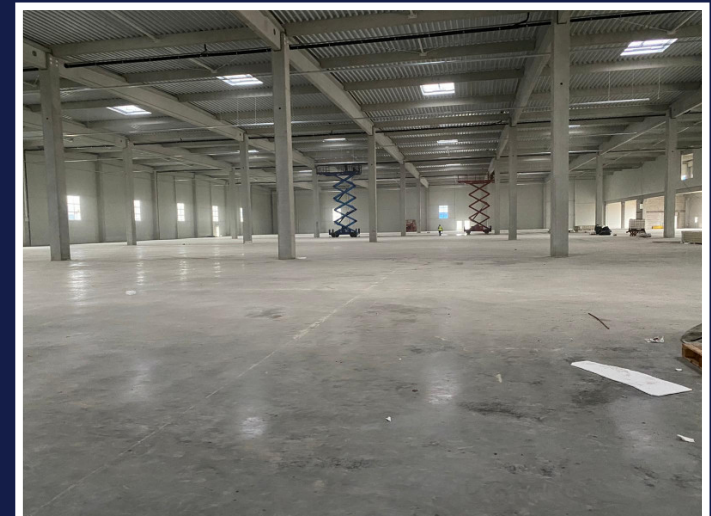

DEPOZIT - HALA 4000MP CLASA A, NOD
GILAU AUTOSTRADA A3
ID: P24792

DE INCHIRIAT

Suprafata: 3934

Nr. incaperi: 1

PERSOANA DE CONTACT: CĂTĂLIN BONTE

TEL.MOBIL: 0799.994041

EMAIL: office@weltimobiliare.ro