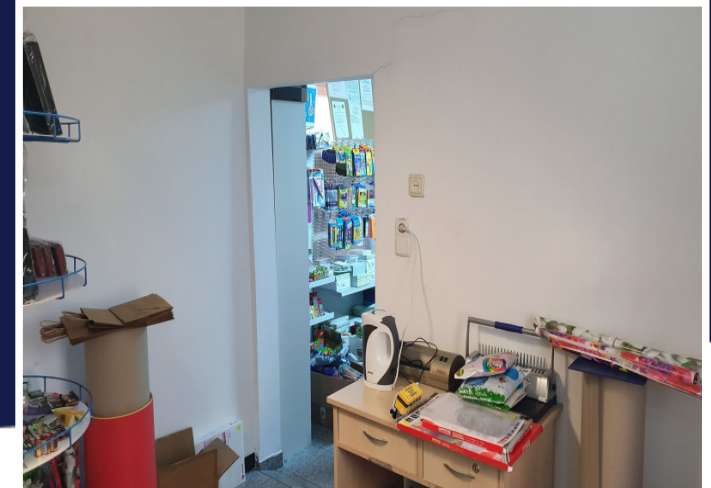

**INCHIRIERE SPATIU COMERCIAL, 30 MP, IN
FLORESTI, ZONA CENTRALA
ID: 14247**

DE INCHIRIAT

Pret: 500 €/h □ nap

Supr. utila: 30 m²

Nr. incaperi: 2

Vitrina

PERSOANA DE CONTACT: RAUL GAVRIL □

TEL.MOBIL: 0727.228817