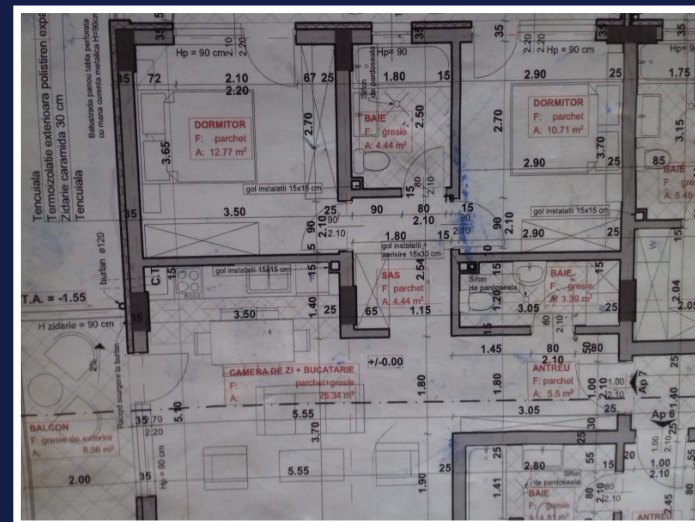

**SPATIU COMERCIAL DE INCHIRIAT, 80 MP,
ZONA POLIGON-TAUTI
ID: P21420**

DE INCHIRIAT

Pret: 500 €/h □ nap

Supr. utila: 88 m²

Nr. incaperi: 2

PERSONA DE CONTACT: SECRETARIAT WELT IMOBILIARE

TEL.MOBIL: 0756223366