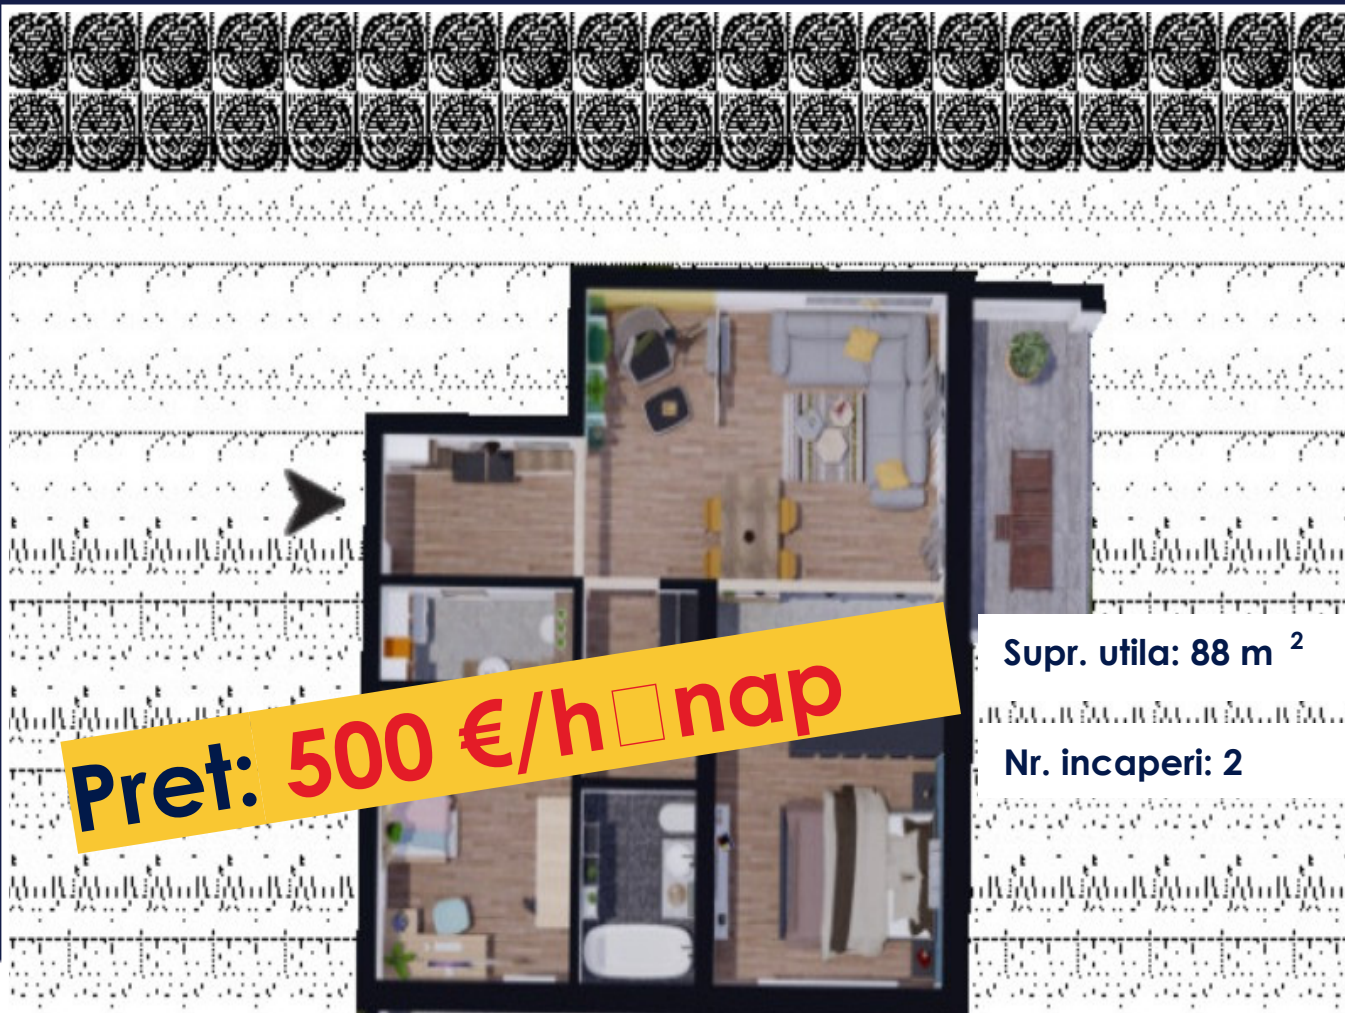

**SPATIU COMERCIAL DE INCHIRIAT, 80 MP,
ZONA POLIGON-TAUTI
ID: P21420**

DE INCHIRIAT

Pret: 500 €/h □ nap

Supr. utila: 88 m²

Nr. incaperi: 2

PERSONA DE CONTACT: SECRETARIAT WELT IMOBILIARE

TEL.MOBIL: 0756223366