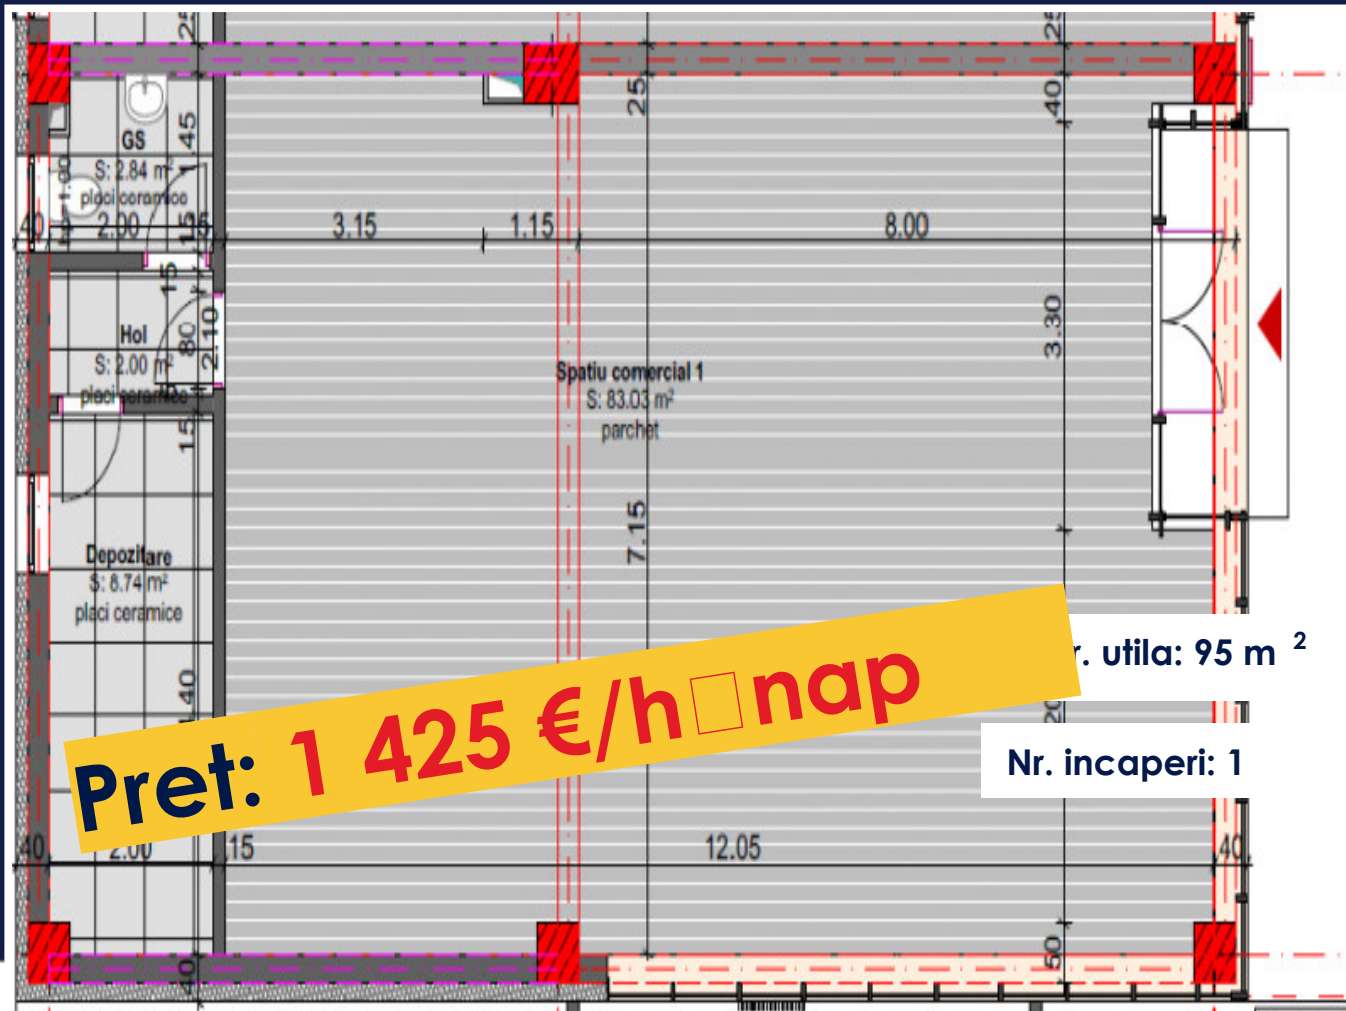

SPATII COMERCIALE, VITRINA LA STRADA,
ZONA CENTRALA, FLORESTI
ID: P19062

DE INCHIRIAT

utila: 95 m²

Nr. incaperi: 1

PERSOANA DE CONTACT: WELT IMOBILIARE

TEL.MOBIL: 0756223366

EMAIL: office@weltimobiliare.ro