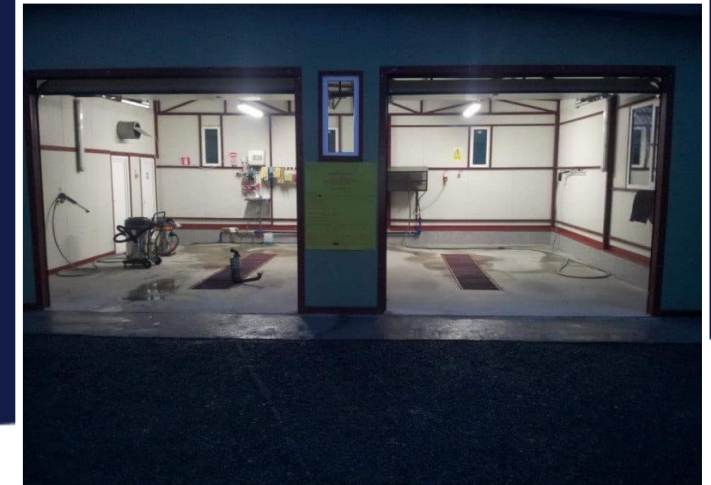

SPATIU COMERCIAL, E60, FLORESTI
ID: P12985

DE INCHIRIAT

Pret: 800 €/h □ nap

Supr. utila: 85 m²

Nr. incaperi: 2

PERSOANA DE CONTACT: RAUL GAVRIL □

TEL.MOBIL: 0727.228817

EMAIL: office@weltimobiliare.ro