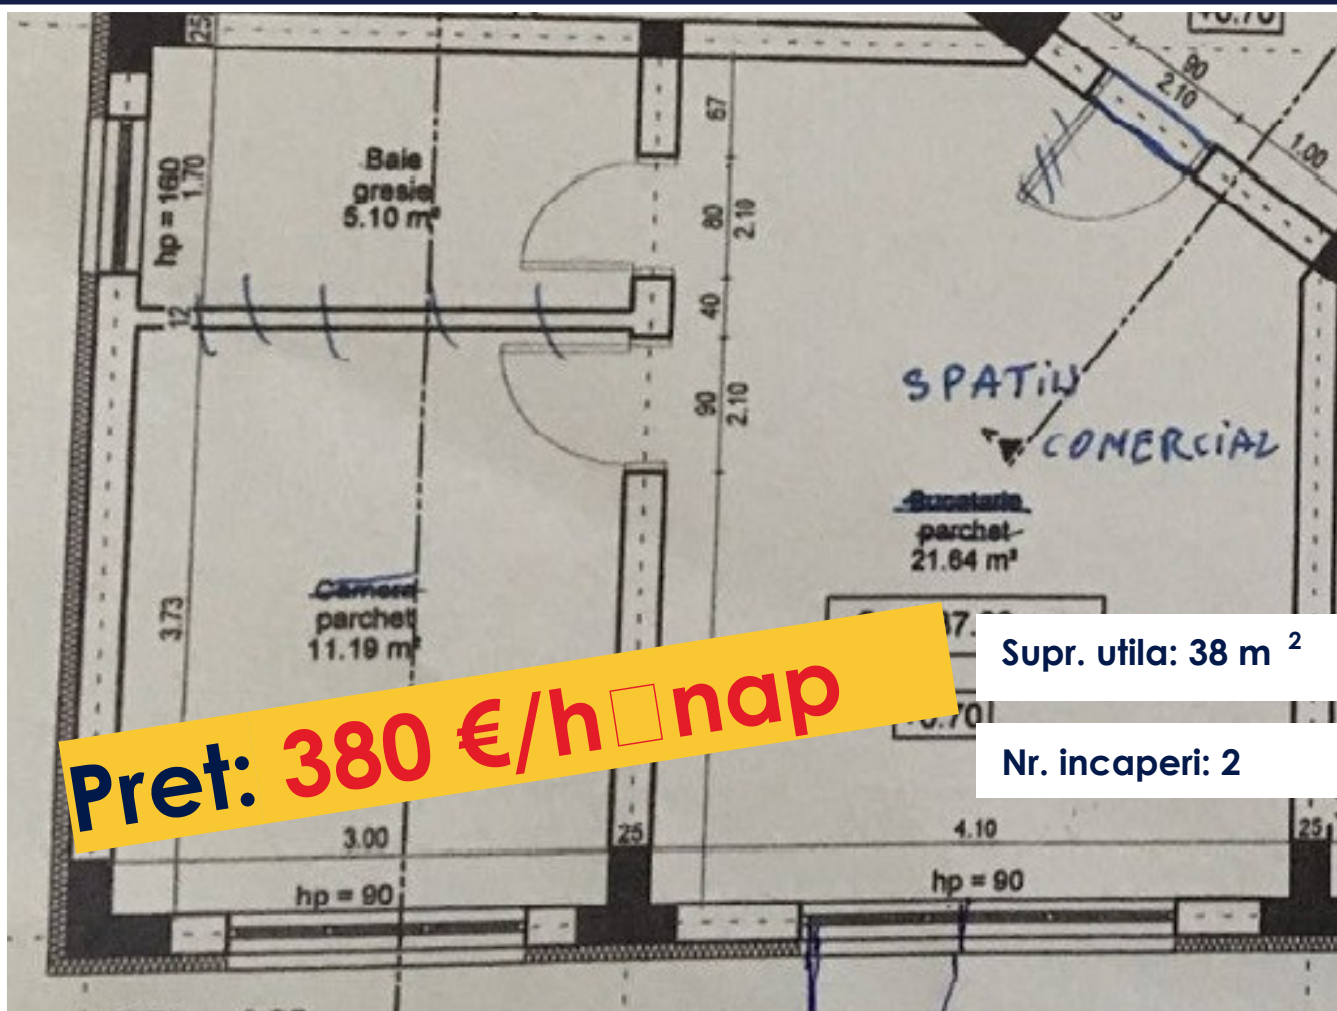

SPATIU COMERCIAL 38 MP, PARTER, FLORESTI,
ZONA TAUTI
ID: P11741

DE INCHIRIAT

Pret: 380 €/h □ nap

Supr. utila: 38 m²

Nr. incaperi: 2

PERSOANA DE CONTACT: COSMIN ROȘCA

TEL.MOBIL: 0737.040018

EMAIL: office@weltimobiliare.ro