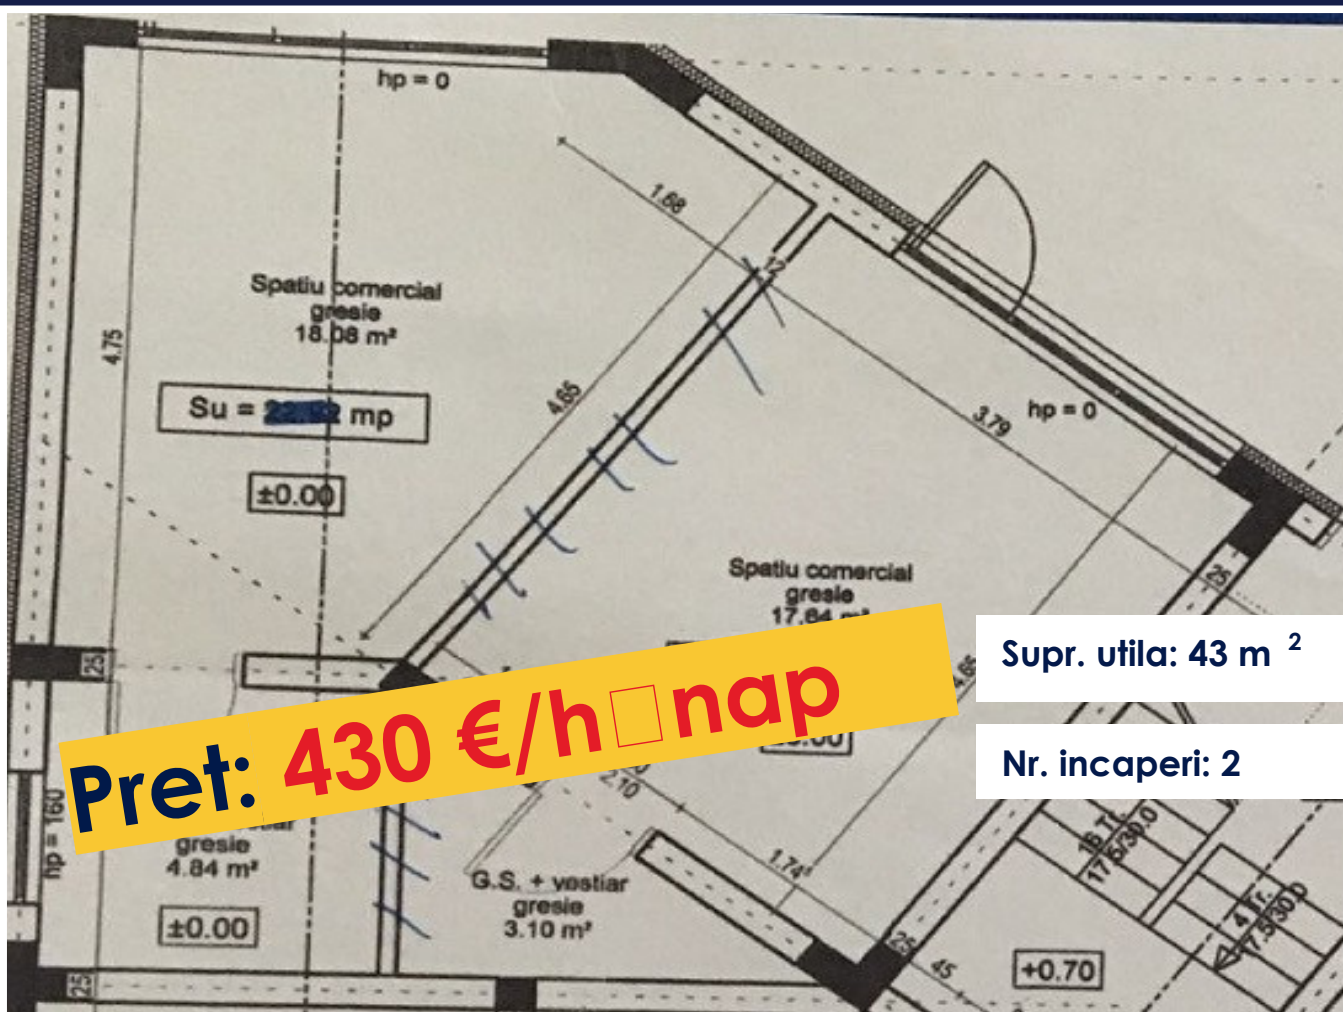

**SPATIU COMERCIAL CU VITRINA LA STRADA,
43 MP, ZONA TAUTI
ID: P11740**

DE INCHIRIAT

Supr. utila: 43 m²

Nr. incaperi: 2

Pret: 430 €/h □ nap

PERSONA DE CONTACT: COSMIN ROȘCA

TEL.MOBIL: 0737.040018

EMAIL: office@weltimobiliare.ro