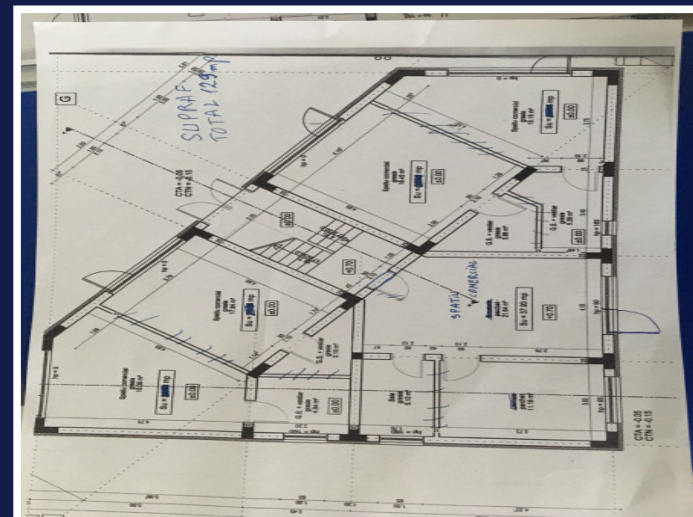

**SPATIU COMERCIAL CU VITRINA LA STRADA,
43 MP, ZONA TAUTI
ID: P11740**

DE INCHIRIAT

Supr. utila: 43 m²

Nr. incaperi: 2

Pret: 430 €/h □ nap

PERSONA DE CONTACT: COSMIN ROȘCA

TEL.MOBIL: 0737.040018

EMAIL: office@weltimobiliare.ro