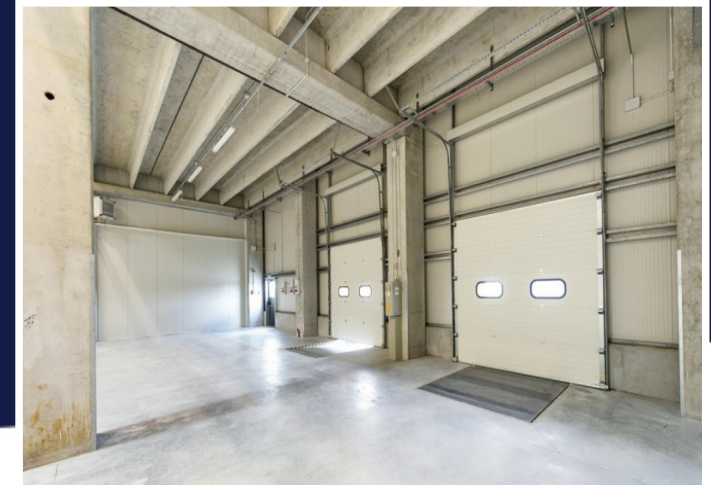

HALA INDUSTRIALA, CLASA A+, H=12M, NOD
AUTOSTRADA A3 GILAU
ID: P15785

DE INCHIRIAT

PERSOANA DE CONTACT: COTLIN BONTE

TEL.MOBIL: 0799.994041

EMAIL: office@weltimobiliare.ro