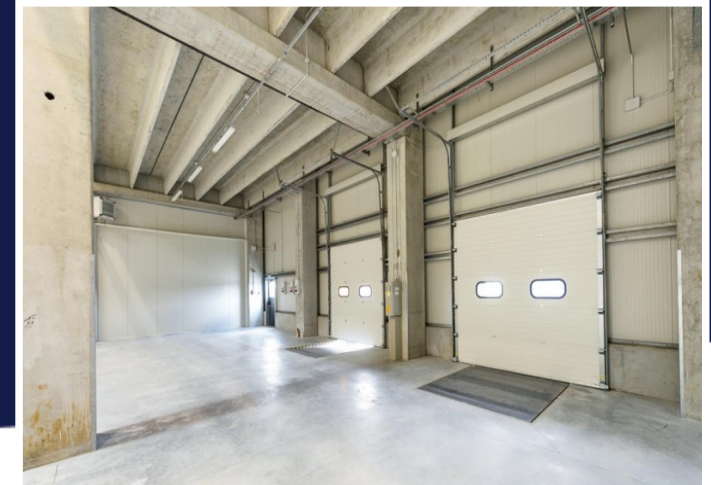

HALA INDUSTRIALA, CLASA A+, H=12M, NOD
AUTOSTRADA A3 GILAU
ID: P15785

DE INCHIRIAT

PERSOANA DE CONTACT: COTLIN BONTE
TEL.MOBIL: 0799.994041
EMAIL: office@weltimobiliare.ro