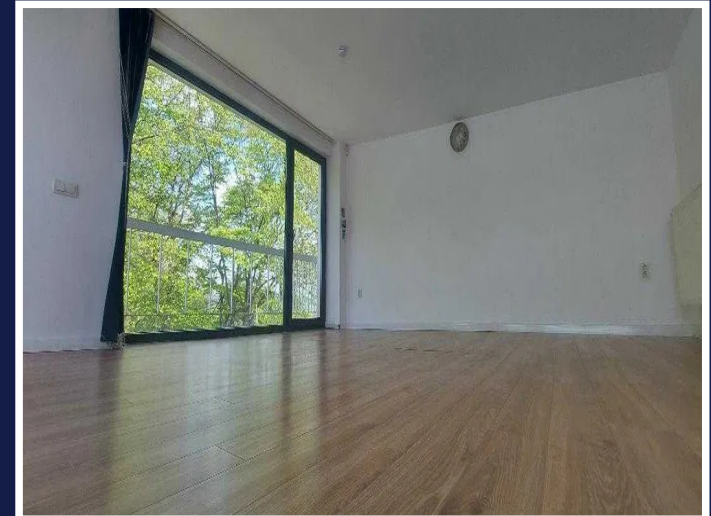

SPATIU BIROURI LANGA GRADINA BOTANICA
ID: P50530

DE INCHIRIAT

Pret: 2 100 €/h □ nap

Nr. utila: 260 m²

Nr. incaperi: 6

Nr. bai: 2

PERSOANA DE CONTACT: PAULA ROBU

TEL.MOBIL: 0771441432