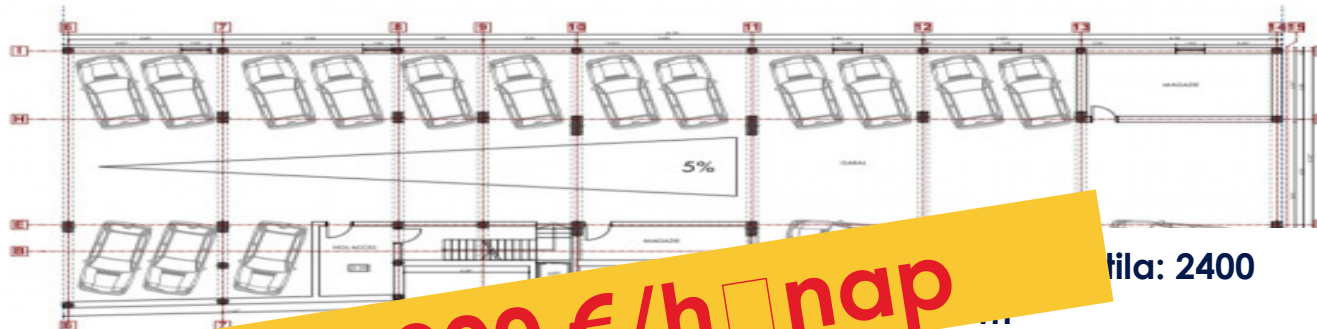

CLADIRE BIROURI/COMERCIALA, ZONA
CALEA TURZII, ZORILOR
ID: P45179

DE INCHIRIAT

Pret: 25 000 €/h □ nap

Suprafata: 2400

Nr. incaperi: 55

AD1. PLAN DE ÎNCHISOR

Nr. bai: 46

A02. PLAN PARTER