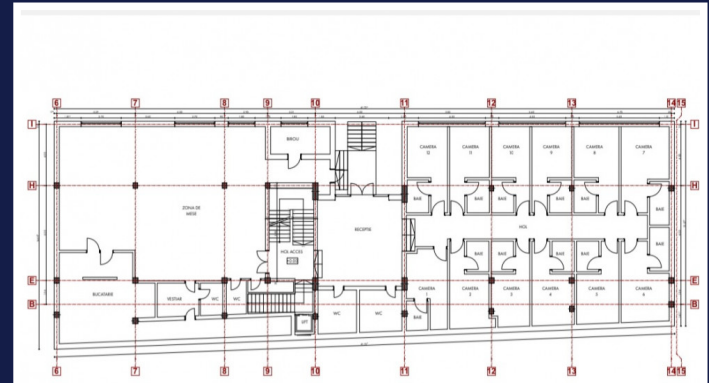

CLADIRE BIROURI/COMERCIALA, ZONA
CALEA TURZII, ZORILOR
ID: P45179

DE INCHIRIAT

Pret: 25 000 €/h □ nap

Suprafata: 2400

Nr. incaperi: 55

AD1. PLAN DE ÎNCHISOR

Nr. bai: 46

A02. PLAN PARTER