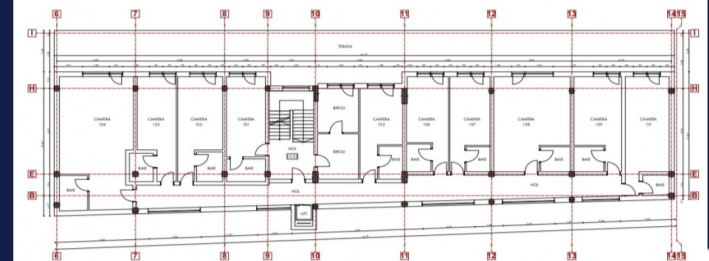

CLADIRE BIROURI/COMERCIALA, ZONA
CALEA TURZII, ZORILOR
ID: P45179

DE INCHIRIAT

Pret: 25 000 €/h □ nap

Suprafata: 2400

Nr. incaperi: 55

AD1. PLAN DE ÎNCHISOR

Nr. bai: 46

A02. PLAN PARTER