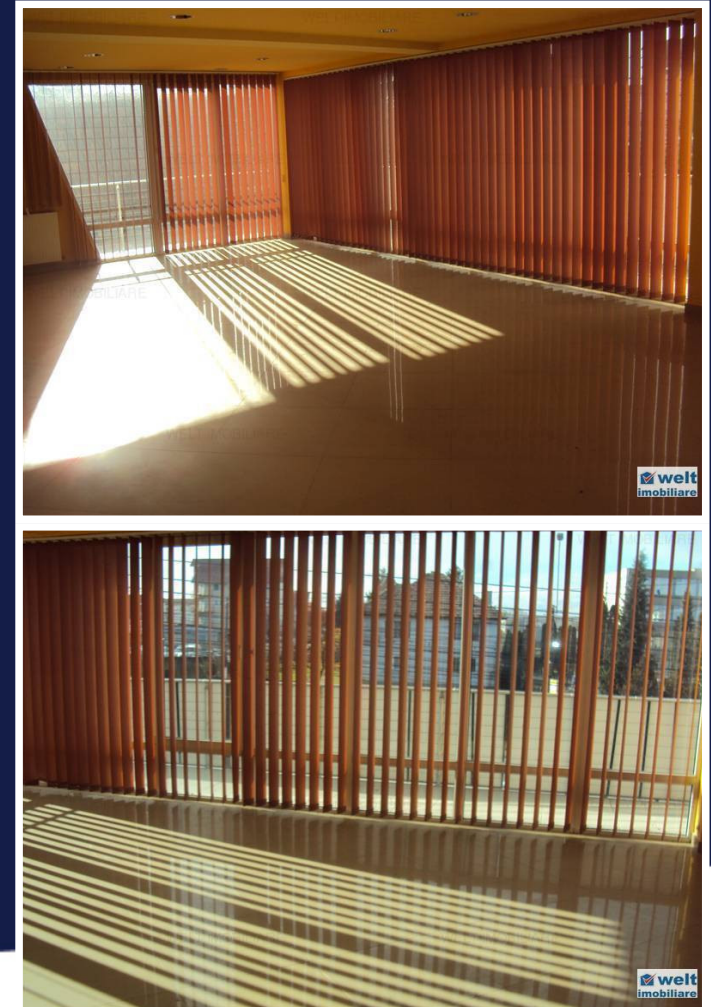

**SPATIU DE INCHIRIAT IN CLADIRE DE BIROURI,  
ETAJUL 2 SI 3, PARCARE IN CURTE  
ID: 141EV**

**DE INCHIRIAT**

**PERSOANA DE CONTACT: WELT IMOBILIARE**

**TEL.MOBIL: 0756223366**

**EMAIL: [office@weltimobiliare.ro](mailto:office@weltimobiliare.ro)**