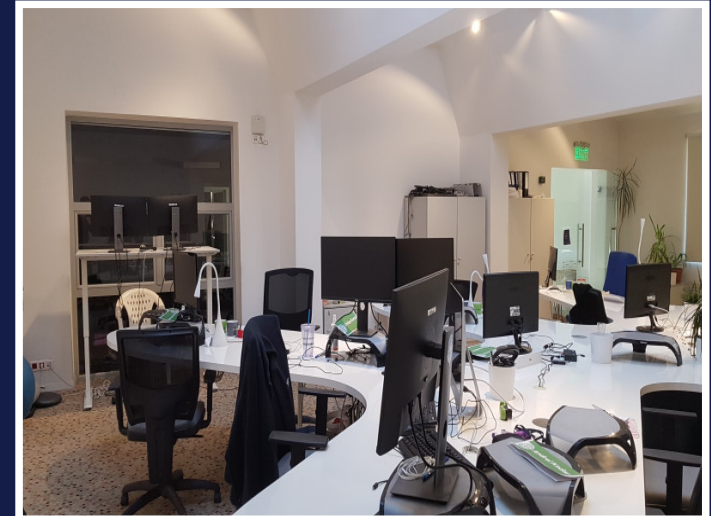

CLADIRE 810MP UTILI, BIROURI SAU MEDICAL
ZONA REPUBLICII ZORILOR
ID: P27546

DE INCHIRIAT

Nr. utila: 810 m²

Nr. incaperi: 9

Nr. bai: 8

PERSOANA DE CONTACT: CĂTĂLIN BONTE

TEL.MOBIL: 0799.994041

EMAIL: office@weltimobiliare.ro