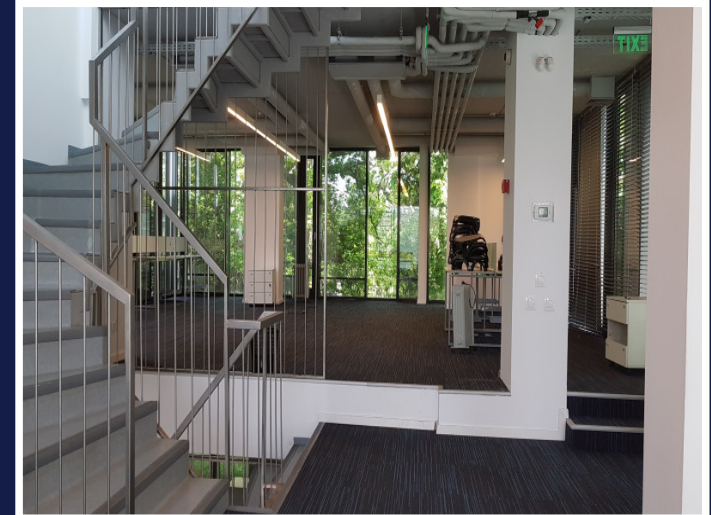

CLADIRE INDIVIDUALA BIROURI SAU CLINICA
342MP, ZONA SIGMA, STR. REPUBLICII
ID: P27316

DE INCHIRIAT

Pret: 3 460 €/h □ nap

Suprafata utila: 346 m²

Nr. incaperi: 4

Nr. bai: 4

PERSOANA DE CONTACT: COTLIN BONTE

TEL.MOBIL: 0799.994041