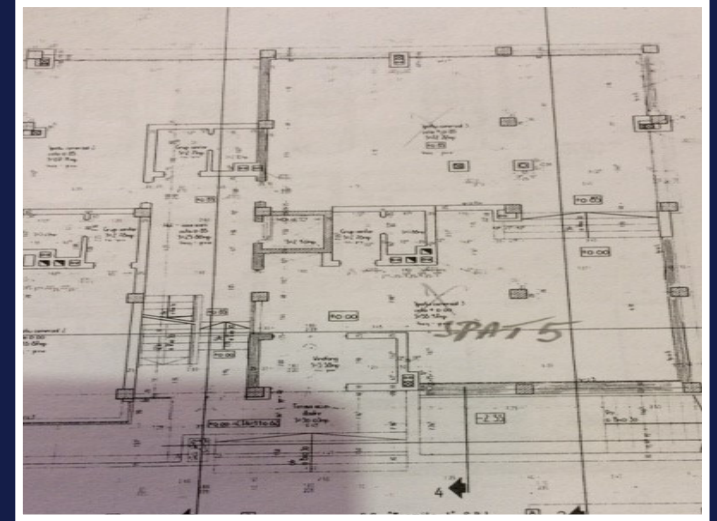

SPATIU COMERCIAL DE INCHIRIAT, 140 MP,
ZORILOR ZONA SPITAL RECUPERARE
ID: P7531

DE INCHIRIAT

Nr. utila: 140 m²

Nr. incaperi: 2

PERSOANA DE CONTACT: CLAUDIA ONIGA
TEL.MOBIL: 0737.040016
EMAIL: office@weltimobiliare.ro