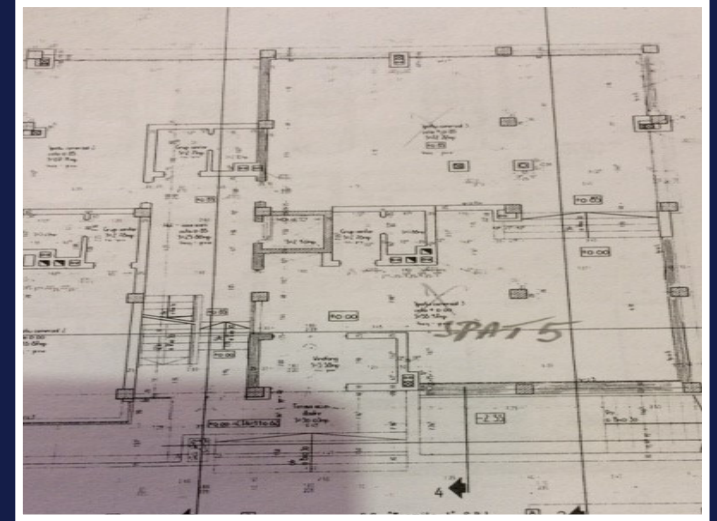

**SPATIU COMERCIAL DE INCHIRIAT, 150 MP,
ZORILOR ZONA SPITAL RECUPERARE
ID: P7531**

DE INCHIRIAT

Nr. utila: 150 m²

Nr. incaperi: 2

PERSOANA DE CONTACT: CLAUDIA ONIGA
TEL.MOBIL: 0737.040016
EMAIL: office@weltimobiliare.ro