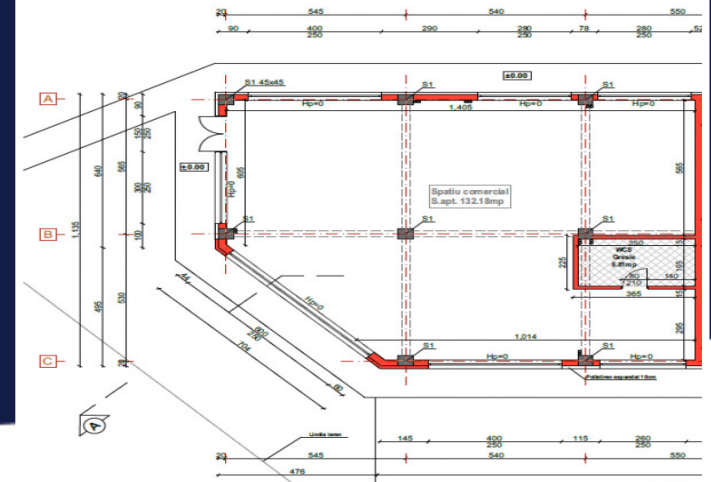

# DE INCHIRIAT

ID: P4690

Suprafata utila: 132 m<sup>2</sup>

Nr. incaperi: 1

**Pret: 1 600 €/h □ nap**

PERSONA DE CONTACT: MIHAI-SEBASTIAN POP

TEL.MOBIL: 0727.228818

EMAIL: [office@weltimobiliare.ro](mailto:office@weltimobiliare.ro)