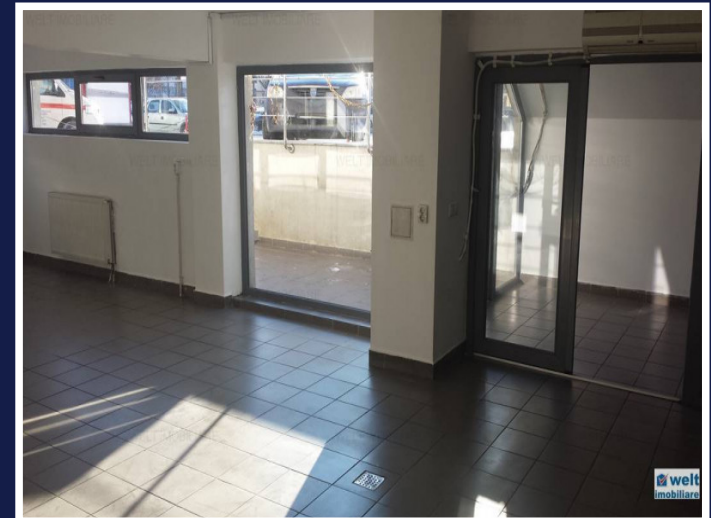

**SPATIU COMERCIAL DE INCHIRIAT, 85 MP,
ZORILOR ZONA SPITAL RECUPERARE
ID: 141JU**

DE INCHIRIAT

Pret: 1 000 €/h □ nap

Nr. utila: 85 m²

Nr. incaperi: 2

Vitrina

PERSOANA DE CONTACT:

TELEFON: 0264.597584