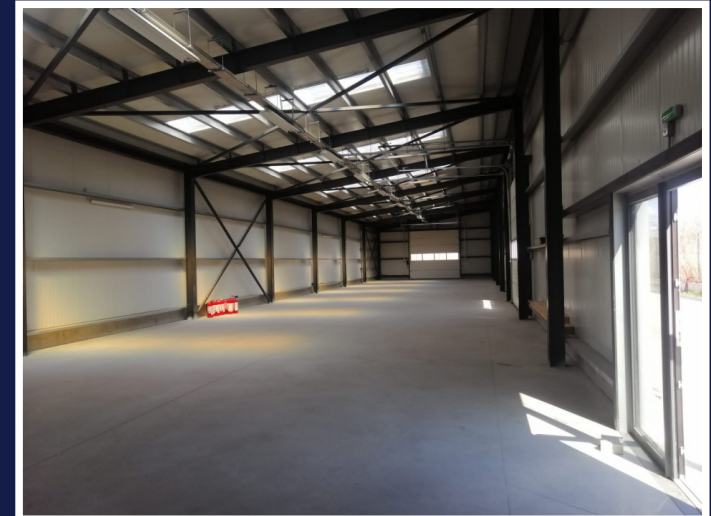

IMOBIL NOU/HALA 500MP, CURTE 1000MP, 8
PARCARI, ZONA AMBIENT SOMESENI
ID: P42439

DE INCHIRIAT

PERSOANA DE CONTACT: CĂTĂLIN BONTE

TEL.MOBIL: 0799.994041

EMAIL: office@weltimobiliare.ro