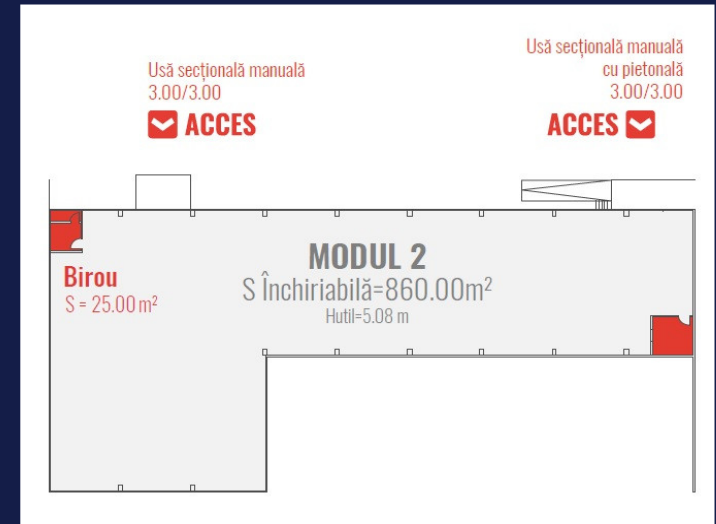

HALA DEPOZITARE SAU PRODUCTIE 840MP,
BIROURI SI PARCARI, AMBIENT SOMESENI
ID: P42032

DE INCHIRIAT

Pret: 4 541 €/h □ nap

Nr. utila: 841 m²

Nr. incaperi: 1

PERSOANA DE CONTACT: COTLIN BONTE

TEL.MOBIL: 0799.994041