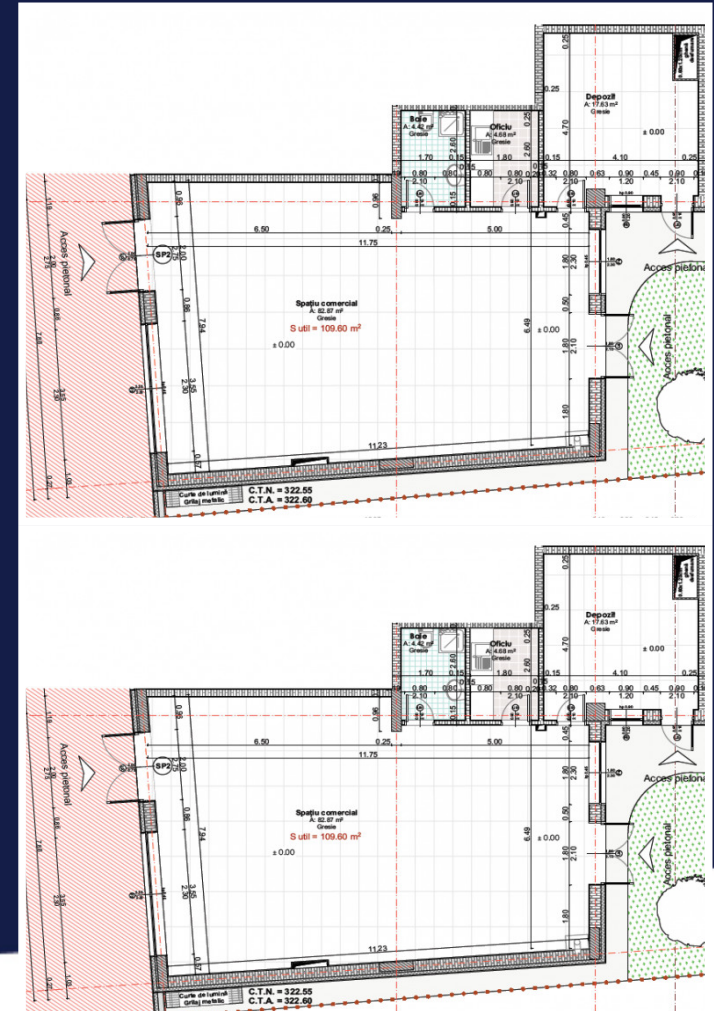

**SPATIU DE INCHIRIAT IN SOMESANI LA ARTERA
PRINCIPALA, 109 MP, VITRINA
ID: P5022**

DE INCHIRIAT

Pret: 1 250 €/h □ nap

Nr. utila: 109 m²

Nr. incaperi: 2

PERSOANA DE CONTACT: SECRETARIAT WELT IMOBILIARE
TEL.MOBIL: 0756223366
EMAIL: office@weltimobiliare.ro