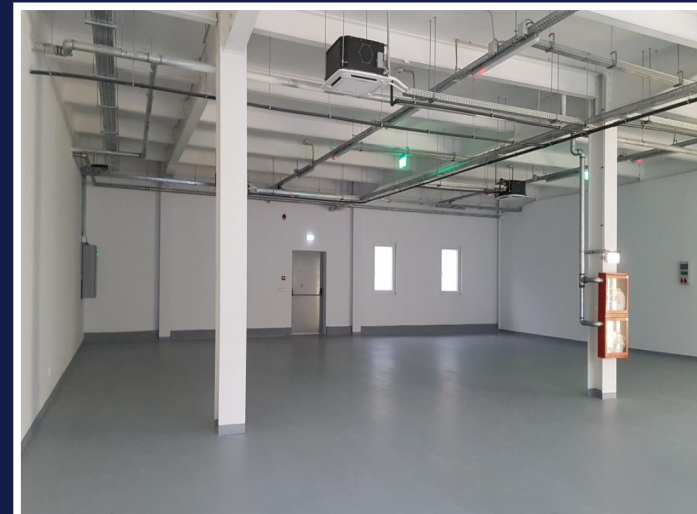

SPATIU MULTIFUNCTIONAL LA RAMPA 277MP,  
SOMESENI, ZONA AMBIENT  
ID: P33807

DE INCHIRIAT

Pret: 1 914 €/h □ nap

Nr. utila: 277.5

Nr. incaperi: 1

PERSOANA DE CONTACT: COTLIN BONTE  
TEL.MOBIL: 0799.994041  
EMAIL: [office@weltimobiliare.ro](mailto:office@weltimobiliare.ro)