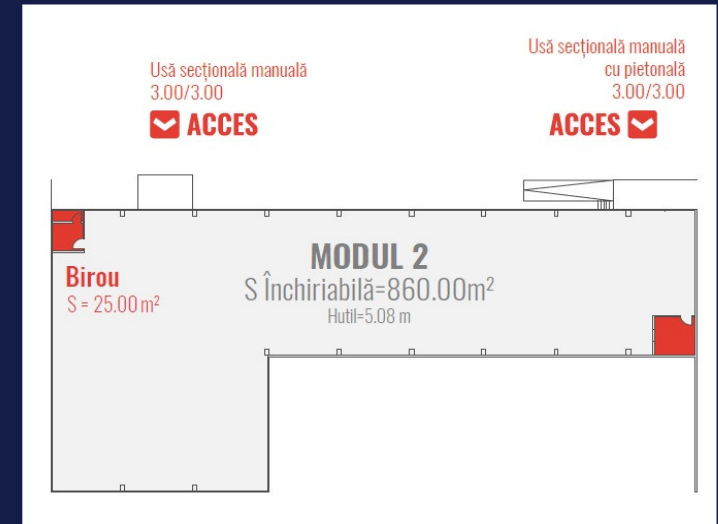

DEPOZIT 850MP, BIROU 25MP, 2 PARCARI,
ZONA AMBIENT SOMESENI
ID: P31338

DE INCHIRIAT

Pret: 3 885 €/h □ nap

Nr. utila: 885 m²

Nr. incaperi: 2

PERSOANA DE CONTACT: CĂTĂLIN BONTE

TEL.MOBIL: 0799.994041

EMAIL: office@weltimobiliare.ro