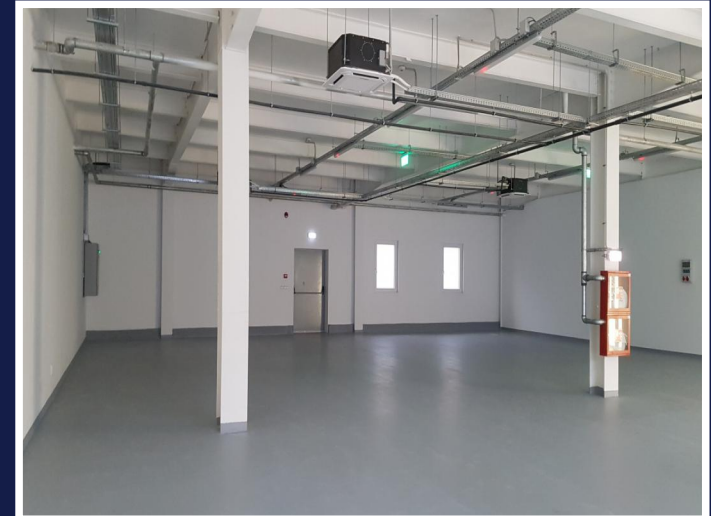

**SPATIU COMERCIAL PARTER 277MP,
SOMESENI, ZONA AMBIENT
ID: P29114**

DE INCHIRIAT

Pret: 1 914 €/h □ nap

Nr. utila: 277.5

Nr. incaperi: 1

PERSOANA DE CONTACT: COTLIN BONTE

TEL.MOBIL: 0799.994041

EMAIL: office@weltimobiliare.ro