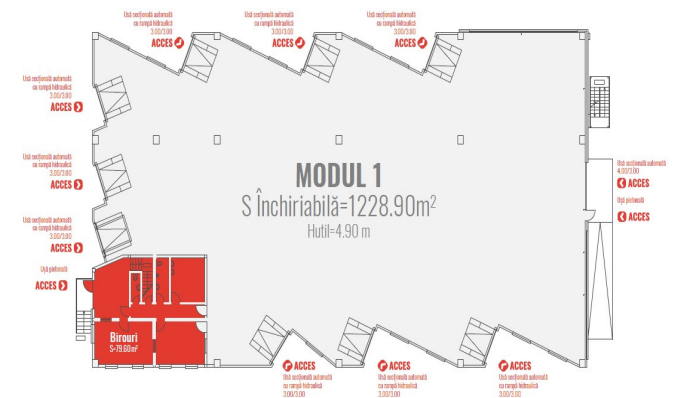

HALA 1230MP LA SOSEA, ACCES AUTO
DIRECT, ZONA AEROPORT
ID: P29033

DE INCHIRIAT

S. Închirială: 1858.90m²

PERSOANA DE CONTACT: CĂTĂLIN BONTE
TEL.MOBIL: 0799.994041
EMAIL: office@weltimobiliare.ro