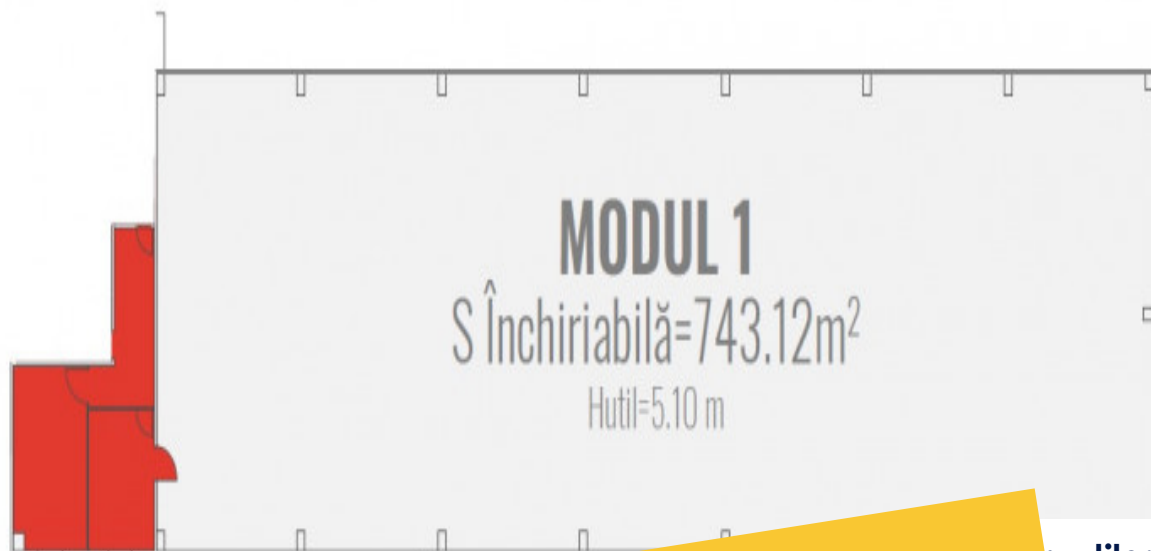

DEPOZIT 743MP LA RAMPA , BIROURI 42MP,  
SOMESENI ZONA AMBIENT  
ID: P27258

DE INCHIRIAT

Pret: 3 532 €/h □ nap

Suprafata utila: 785 m<sup>2</sup>

Nr. incaperi: 1

Usă două carucii  
2.00/2.70

ACCES  
Usă pietonală

Usă presiona

ACCES

Usă sectională manuală  
3.00/3.40

PERSOANA DE CONTACT: CĂTĂLIN BONTE

TEL.MOBIL: 0799.994041

EMAIL: office@weltimobiliare.ro