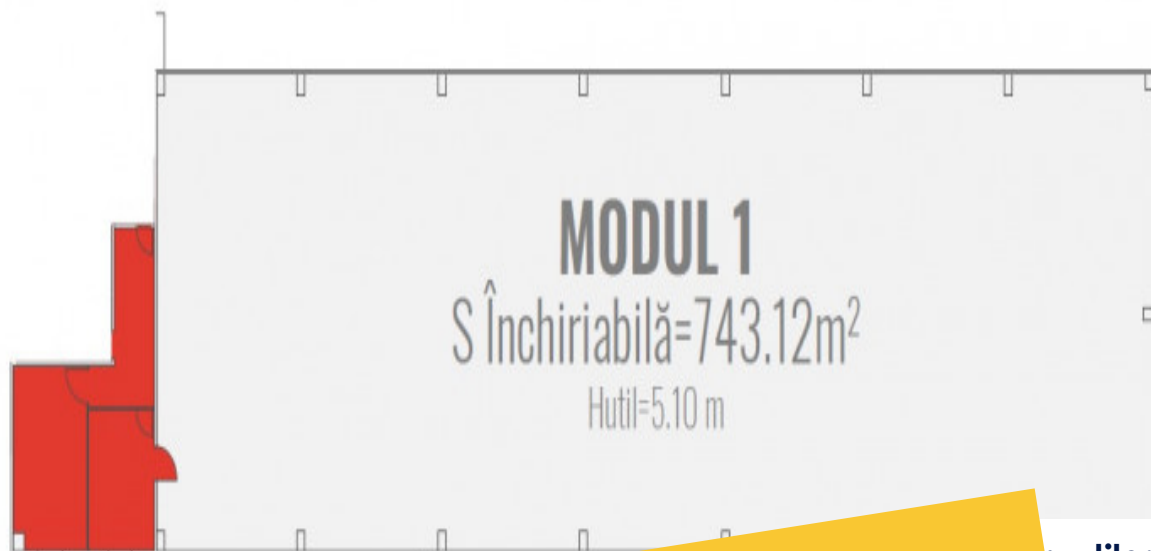

DEPOZIT 743MP LA RAMPA , BIROURI 42MP,
SOMESENI ZONA AMBIENT
ID: P27258

DE INCHIRIAT

Pret: 3 532 €/h □ nap

Suprafata utila: 785 m²

Nr. incaperi: 1

Usă două carole
2.00/2.70

ACCES
Usă pietonală

Usă presurată