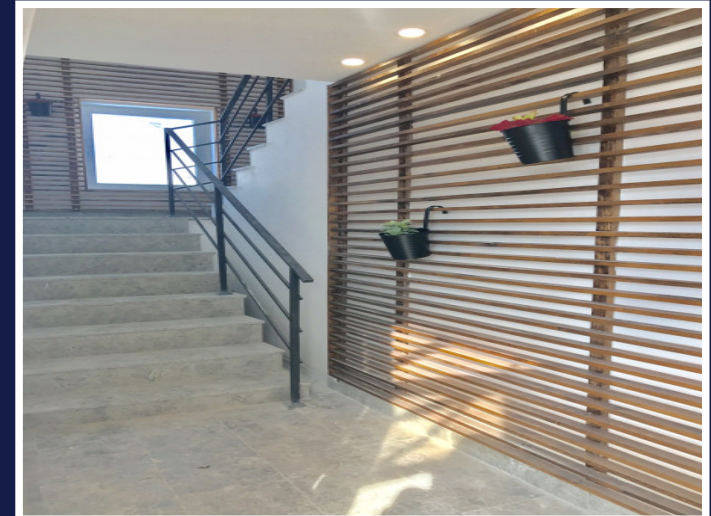

SPATII BIROURI, 40-50MP, ZONA SOMESENI  
ID: P10455

DE INCHIRIAT

**Pret: 360 €/h □ nap**

Supr. utila: 45 m<sup>2</sup>

Nr. incaperi: 1

Nr. bai: 1

TELEFON: 0264.597584

EMAIL: [office@weltimobiliare.ro](mailto:office@weltimobiliare.ro)