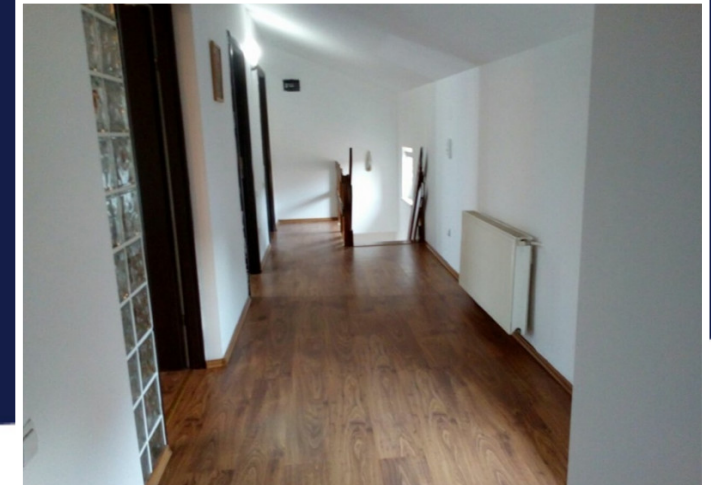

SPATIU BIROURI, 140MP, SOMESENI
ID: P8610

DE INCHIRIAT

PERSOANA DE CONTACT:
TELEFON: 0264.597584
EMAIL: office@weltimobiliare.ro