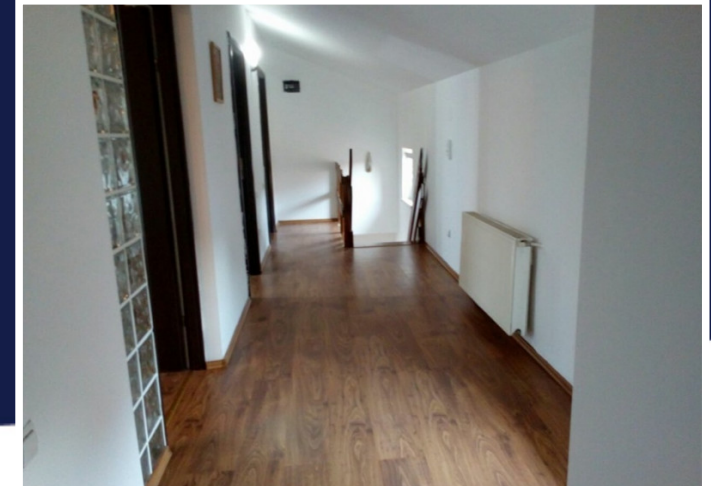

SPATIU BIROURI, 140MP, SOMESENI
ID: P8610

DE INCHIRIAT

Pret: 790 €/h □ nap

Supr. utila: 140 m²

Nr. incaperi: 6

Nr. bai: 2

PERSOANA DE CONTACT: CLAUDIA ONIGA

TEL.MOBIL: 0737.040016