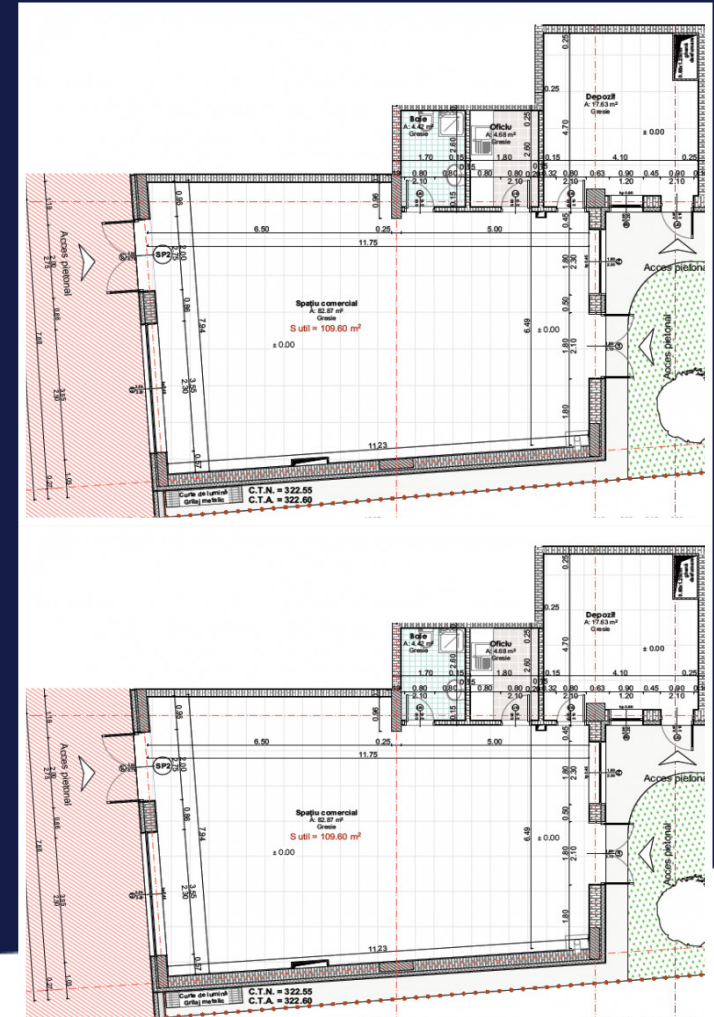

**SPATIU DE INCHIRIAT IN SOMESANI LA ARTERA  
PRINCIPALA, 109 MP, VITRINA  
ID: P5022**

**DE INCHIRIAT**

**Pret: 1 250 €/h □ nap**

Nr. utila: 109 m<sup>2</sup>

Nr. incaperi: 2

**PERSOANA DE CONTACT: MIHAI-SEBASTIAN POP**  
**TEL.MOBIL: 0727.228818**  
**EMAIL: office@weltimobiliare.ro**