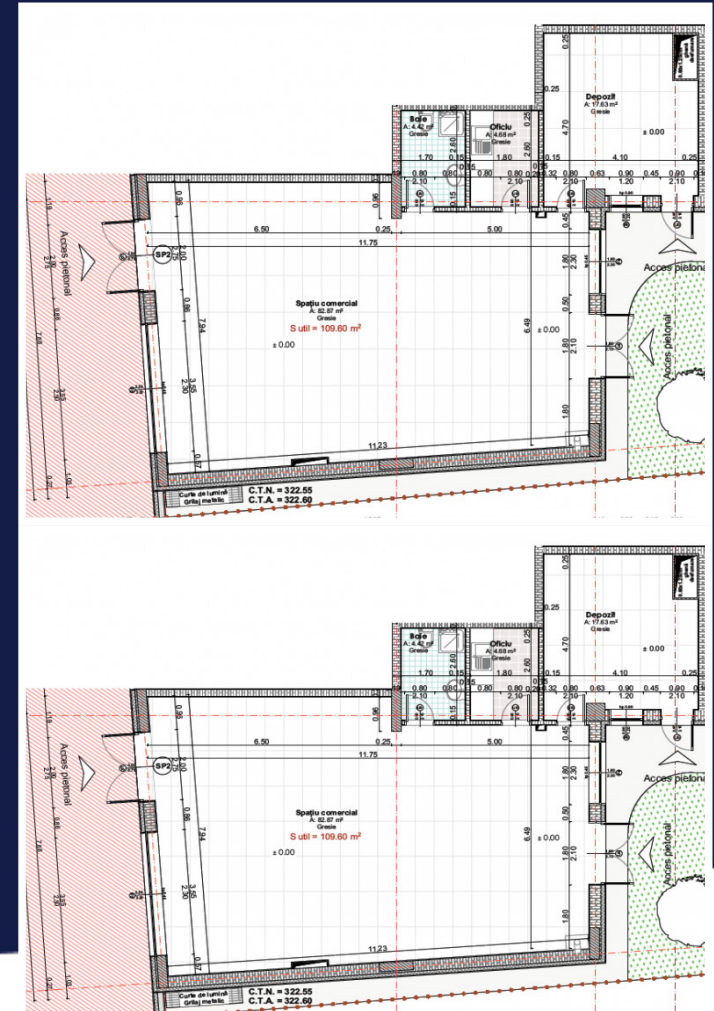

**SPATIU DE INCHIRIAT IN SOMESENI LA ARTERA  
PRINCIPALA, 109 MP, VITRINA  
ID: P5022**

**DE INCHIRIAT**

**PERSOANA DE CONTACT: MIHAI-SEBASTIAN POP**  
**TEL.MOBIL: 0727.228818**  
**EMAIL: office@weltimobiliare.ro**