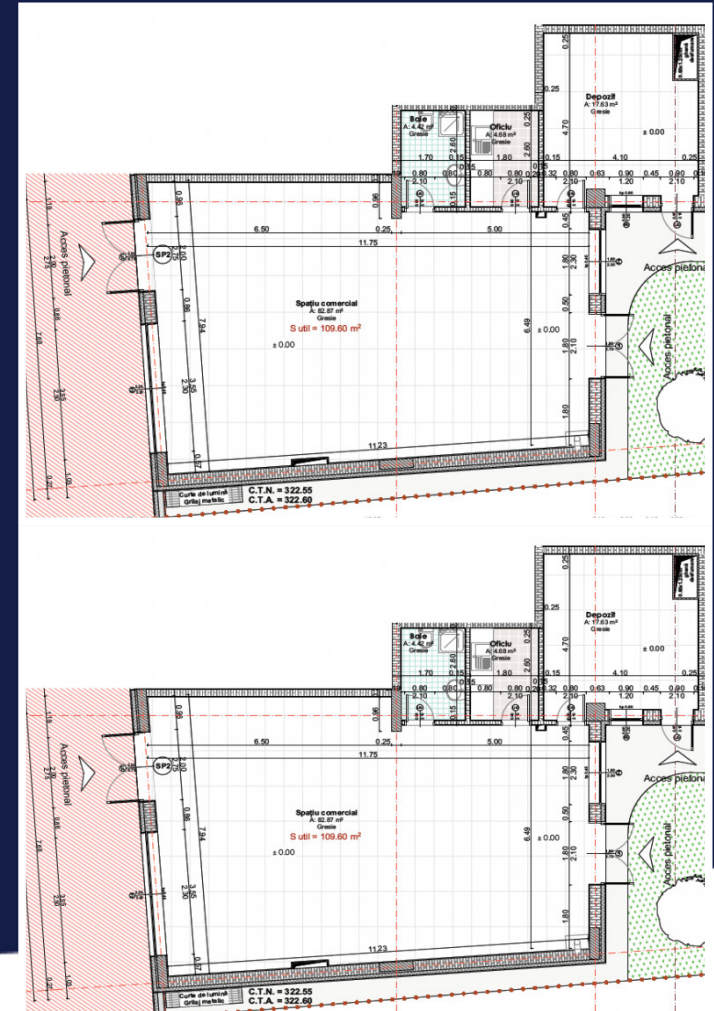

**SPATIU DE INCHIRIAT IN SOMESENI LA ARTERA
PRINCIPALA, 109 MP, VITRINA
ID: P5022**

DE INCHIRIAT

PERSOANA DE CONTACT: MIHAI-SEBASTIAN POP
TEL.MOBIL: 0727.228818
EMAIL: office@weltimobiliare.ro