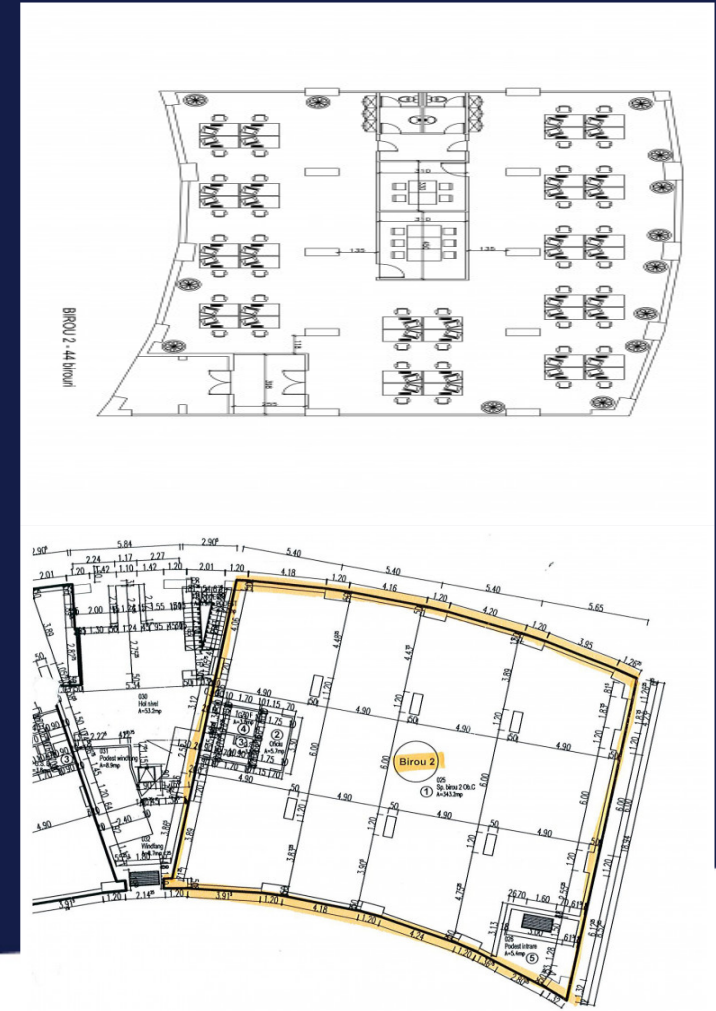

SPATIU BIROURI CLASA A OPEN SPACE
362MP IN PLOPILOR VEST
ID: P13405

DE INCHIRIAT

Pret: 4 344 €/h □ nap

Nr. utila: 362 m²

Nr. incaperi: 1

Nr. bai: 2

PERSOANA DE CONTACT: CĂTĂLIN BONTE

TEL.MOBIL: 0799.994041