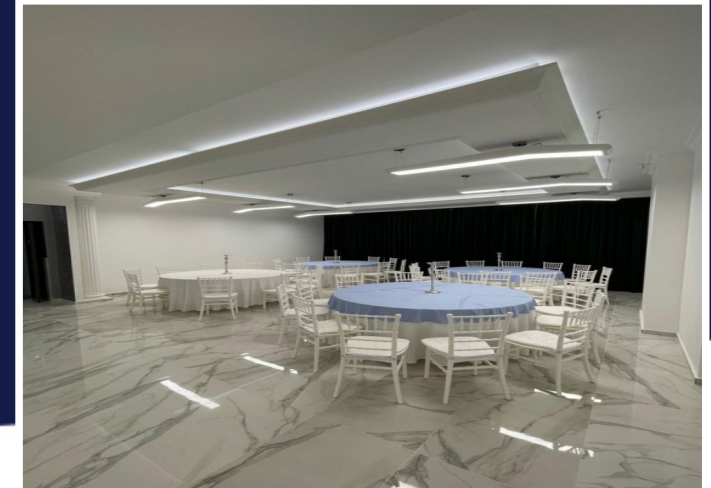

**SPATIU COMERCIAL DE INCHIRIAT - ZONA
CLUJANA
ID: P52830**

DE INCHIRIAT

PERSOANA DE CONTACT: WELT IMOBILIARE
TEL.MOBIL: 0756223366
EMAIL: office@weltimobiliare.ro