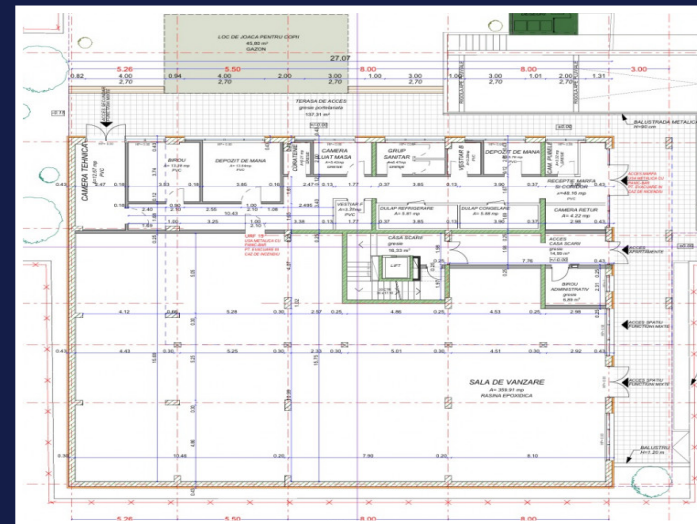

SPATIU PARTER 492MP, H=3M, PARCARI,  
ZONA OMV MARASTI  
ID: P44816

DE INCHIRIAT

Pret: 6 888 €/h □ nap

Suprafata utila: 492 m<sup>2</sup>

Nr. incaperi: 1

Nr. bai: 4

PERSOANA DE CONTACT: COTLIN BONTE

TEL.MOBIL: 0799.994041