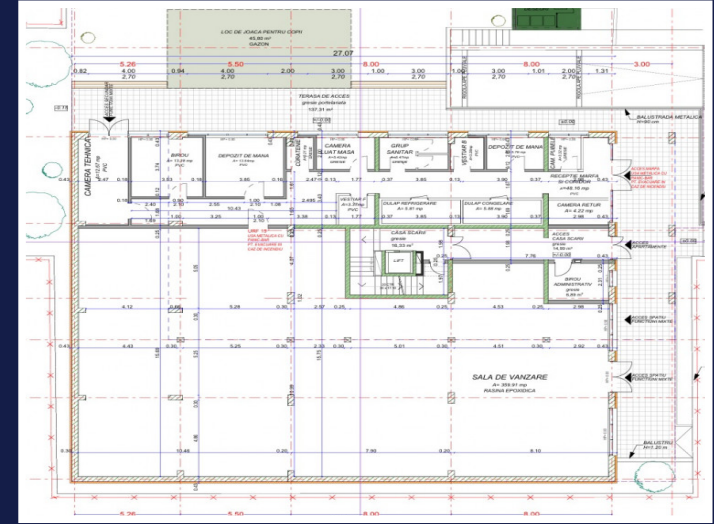

**SPATIU COMERCIAL PARTER 492MP, H=3M,
PARCARI, ZONA OMV MARASTI
ID: P44763**

DE INCHIRIAT

PERSOANA DE CONTACT: COTLIN BONTE
TEL.MOBIL: 0799.994041
EMAIL: office@weltimobiliare.ro