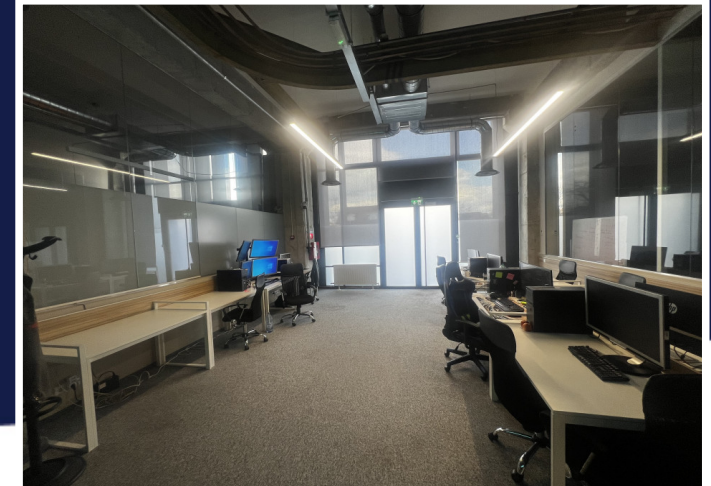

**INCHIRIERE BIROU LA CHEIE, MOBILAT, OFFICE
BUILDING CLASA A, ZONA FARMEC
ID: P41949**

DE INCHIRIAT

Pret: 2 530 €/h □ nap

Nr. utila: 230 m²

Nr. incaperi: 5

Nr. bai: 2

PERSOANA DE CONTACT: SERGIU BUDI□AN

TEL.MOBIL: 0727228815