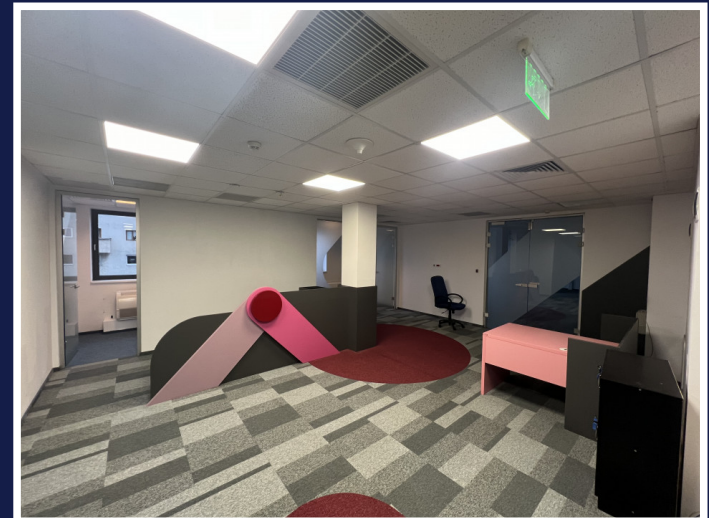

INCHIRIERE BIROURI CLADIRE OFFICE, 220 MP
SAU 350MP, ZONA MARASTI-DOROBANTILOR
ID: P40811

DE INCHIRIAT

Pret: 2 200 €/h □ nap

Nr. utila: 220 m²

Nr. bai: 2

PERSOANA DE CONTACT: WELT IMOBILIARE

TEL.MOBIL: 0756223366