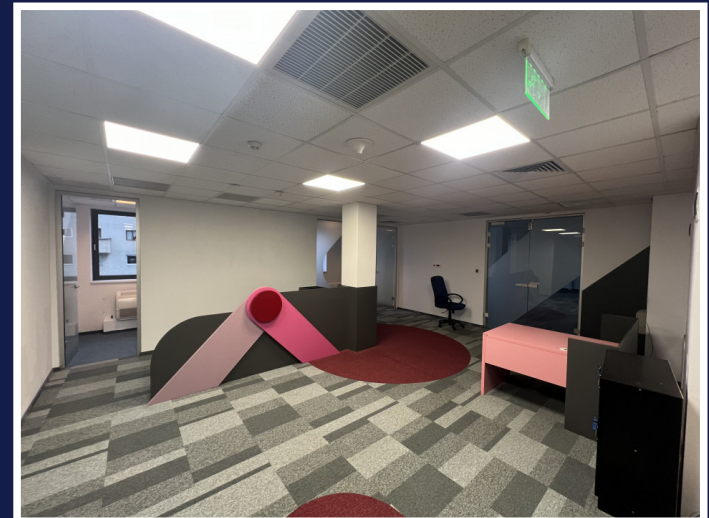

**INCHIRIERE BIROURI CLADIRE VERDE OFFICE,
547MP, ZONA MARASTI-DOROBANTILOR
ID: P40821**

DE INCHIRIAT

PERSOANA DE CONTACT: SERGIU BUDI□AN
TEL.MOBIL: 0727228815
EMAIL: office@weltimobiliare.ro