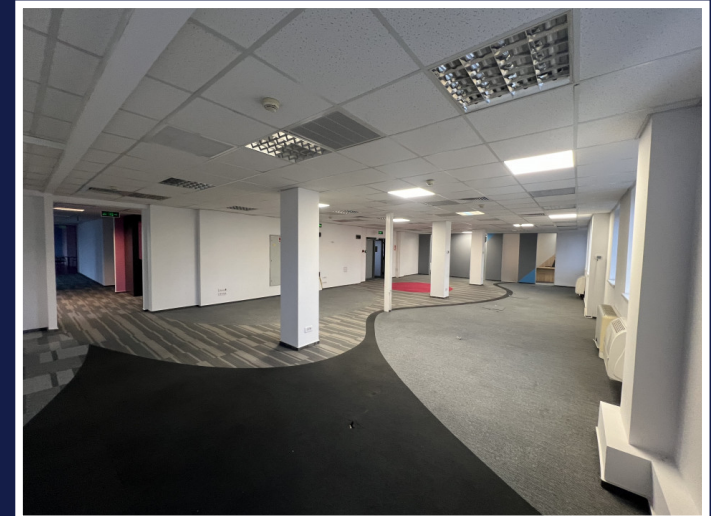

**INCHIRIERE BIROURI CLADIRE OFFICE, TERASA
PRIVATA, 447MP, ZONA DOROBANTILOR
ID: P40822**

DE INCHIRIAT

PERSOANA DE CONTACT: COTLIN BONTE
TEL.MOBIL: 0799.994041
EMAIL: office@weltimobiliare.ro