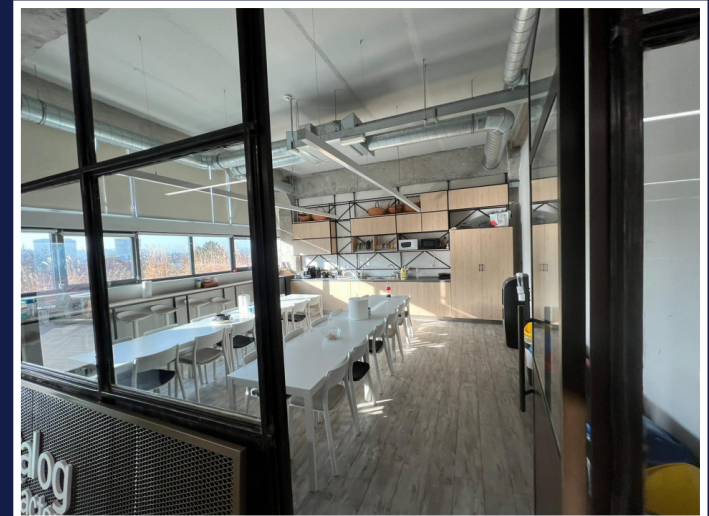

**INCHIRIERE SPATIU BIROURI LA CHEIE 600MP,
TERASA 200MP, CLADIRE CLASA A, MARASTI
ID: P40783**

DE INCHIRIAT

PERSOANA DE CONTACT: SERGIU BUDI□AN
TEL.MOBIL: 0727228815
EMAIL: office@weltimobiliare.ro