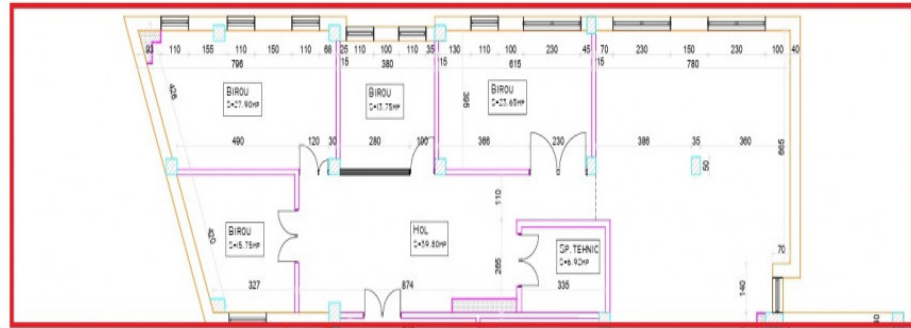

INCHIRIERE 5 INCAPERI 220MP IN CLADIRE OFFICE CALEA DOROBANTILOR ID: P37814

DE INCHIRIAT

aproximativ 200mp
plus cota parte spatii comune
Impartirea spatiului e suportata de proprietar
chiria propusa 2600 euro + tva
parcari subterane 100 eur + TVA

BILANT SUPRAFETE :
CASA SCARII - 21.25MP
W.C. - 5.90MP
LIFT 1 - 3.90MP
LIFT 2 - 2.80MP
HOL - 3.85MP
HOL - 12.65MP
BALCON - 3.20MP
BIROU - 27.90MP
BIROU - 15.75MP
BIROU - 13.75MP
BIROU - 23.65MP
HOL - 39.80MP
SP.TEHNIC - 6.92MP
HOL - 19.20MP