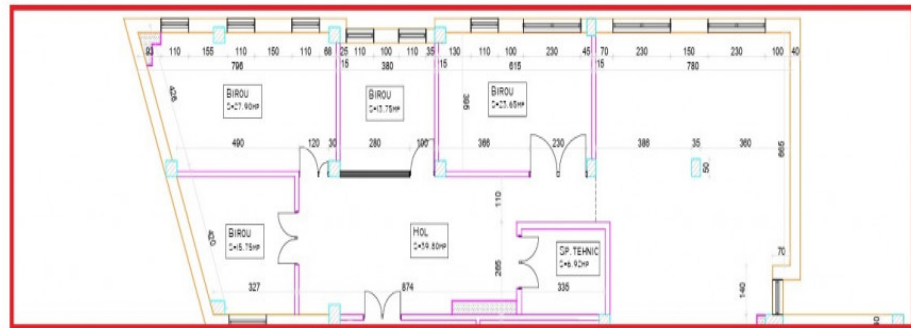

INCHIRIERE 5 INCAPERI 220MP IN CLADIRE OFFICE CALEA DOROBANTILOR ID: P37814

DE INCHIRIAT

aproximativ 200mp
plus cota parte spatii comune
Impartirea spatiului e suportata de proprietar
chiria propusa 2600 euro + tva
parcari subterane 100 eur + TVA

Pret: 2 600 €/h □ nap

BILANT SUPRAFETE :
CASA SCARII - 21.25MP
W.C. - 5.90MP
LIFT 1 - 3.90MP
LIFT 2 - 2.80MP
HOL - 3.85MP
HOL - 12.65MP
BALCON - 3.20MP
BIROU - 27.90MP
BIROU - 15.75MP
BIROU - 13.75MP
BIROU - 23.65MP
HOL - 39.80MP
SP.TEHNIC - 6.92MP
HOL - 19.20MP

utila: 220 m²

Nr. incaperi: 5

Nr. bai: 2

PERSONA DE CONTACT: COTLIN BONTE

TEL.MOBIL: 0799.994041

EMAIL: office@weltimobiliare.ro