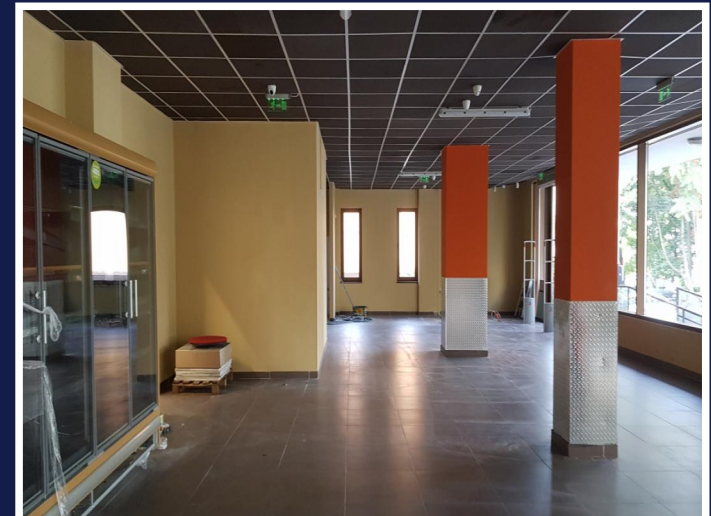

**SPATIU COMERCIAL 250MP OPEN SPACE,
ZONA PARC FARMEC, MARASTI
ID: P34156**

DE INCHIRIAT

PERSOANA DE CONTACT: COTLIN BONTE

TEL.MOBIL: 0799.994041

EMAIL: office@weltimobiliare.ro