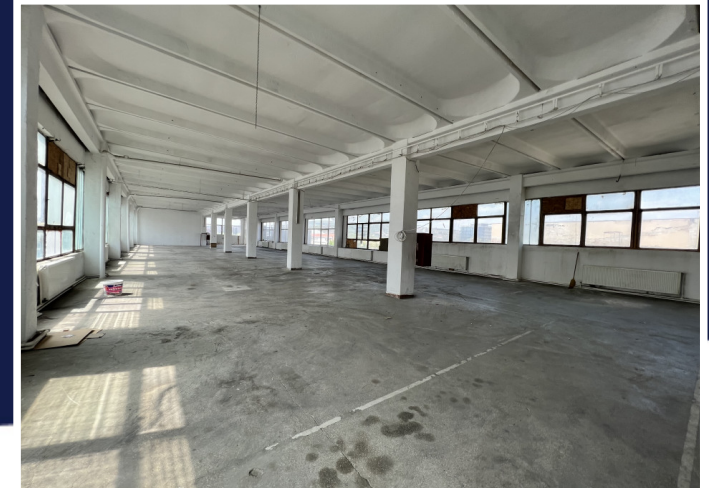

SPATIU PRODUCTIE 330MP, ETAJ CU LIFT DE  
MARFA 2TO, CLUJANA - PTA 1 MAI  
ID: P32389

DE INCHIRIAT

Pret: 1 200 €/h □ nap

Nr. utila: 330 m<sup>2</sup>

Nr. incaperi: 1

PERSOANA DE CONTACT: CĂTĂLIN BONTE

TEL.MOBIL: 0799.994041